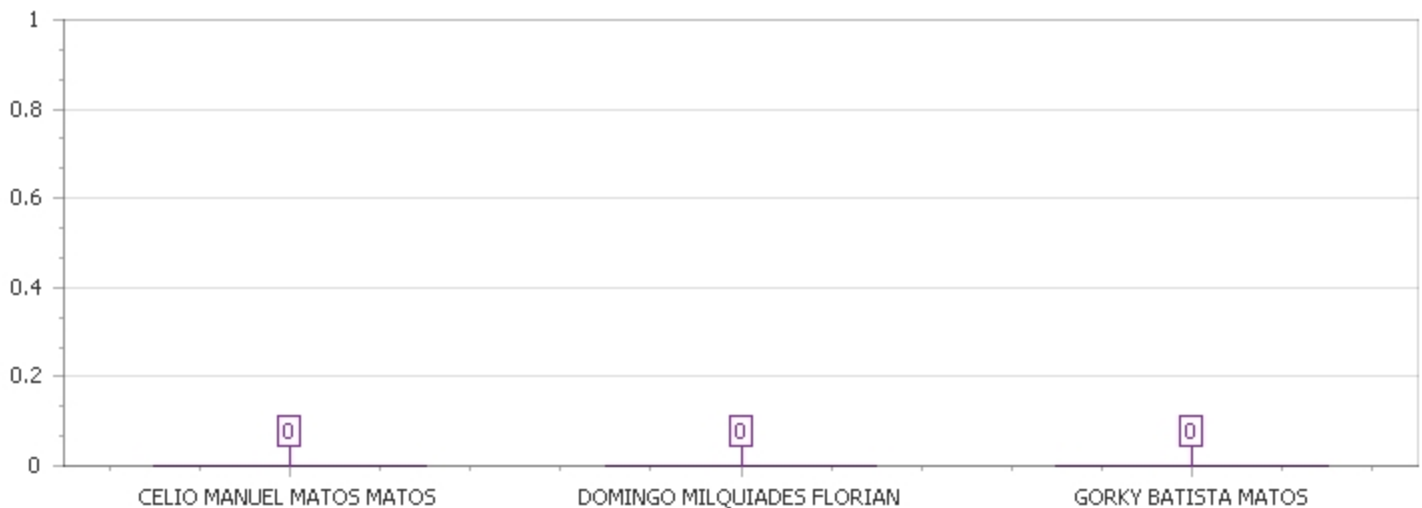

ALCALDES

B1

Partido de la Liberación Dominicana
"Servir al Partido para Servir al Pueblo"
COMISION NACIONAL ELECTORAL
CONGRESO ELECTORAL GLADYS GUTIERREZ
13 de diciembre 2015

BOLETIN

1

Provincia : **BARAHONA**

Circ. : **1** Municipio : **JAQUIMEYES**

RESUMEN MESA			RESUMEN DE VOTOS		
Total de Mesas	4		Votos Emitidos	0	
Mesas Computados	0	0.00%	Votos Nulos	0	0.00%
Mesas Faltantes	4	100.00%	Votos Validos	0	0.00%

Orden	Nombre Candidato	Cant. de Votos	Porcentaje
1	GORKY BATISTA MATOS	0	0.00%
2	DOMINGO MILQUIADES FLORIAN	0	0.00%
3	CELIO MANUEL MATOS MATOS	0	0.00%