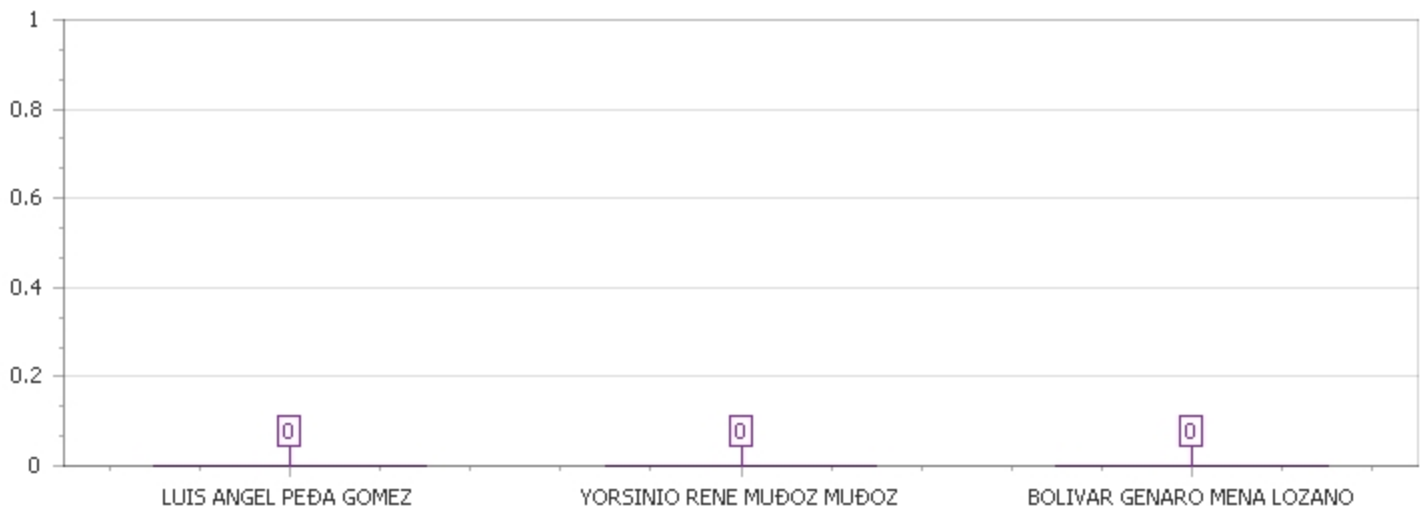

ALCALDES

B1

Partido de la Liberación Dominicana
"Servir al Partido para Servir al Pueblo"
COMISION NACIONAL ELECTORAL
CONGRESO ELECTORAL GLADYS GUTIERREZ
13 de diciembre 2015

BOLETIN

1

Provincia : VALVERDE

Circ. : 1 Municipio : ESPERANZA

RESUMEN MESA			RESUMEN DE VOTOS		
Total de Mesas	25		Votos Emitidos	0	
Mesas Computados	0	0.00%	Votos Nulos	0	0.00%
Mesas Faltantes	25	100.00%	Votos Validos	0	0.00%

Orden	Nombre Candidato	Cant. de Votos	Porcentaje
1	BOLIVAR GENARO MENA LOZANO	0	0.00%
2	YORSINIO RENE MUÑOZ MUÑOZ	0	0.00%
3	LUIS ANGEL PEÑA GOMEZ	0	0.00%