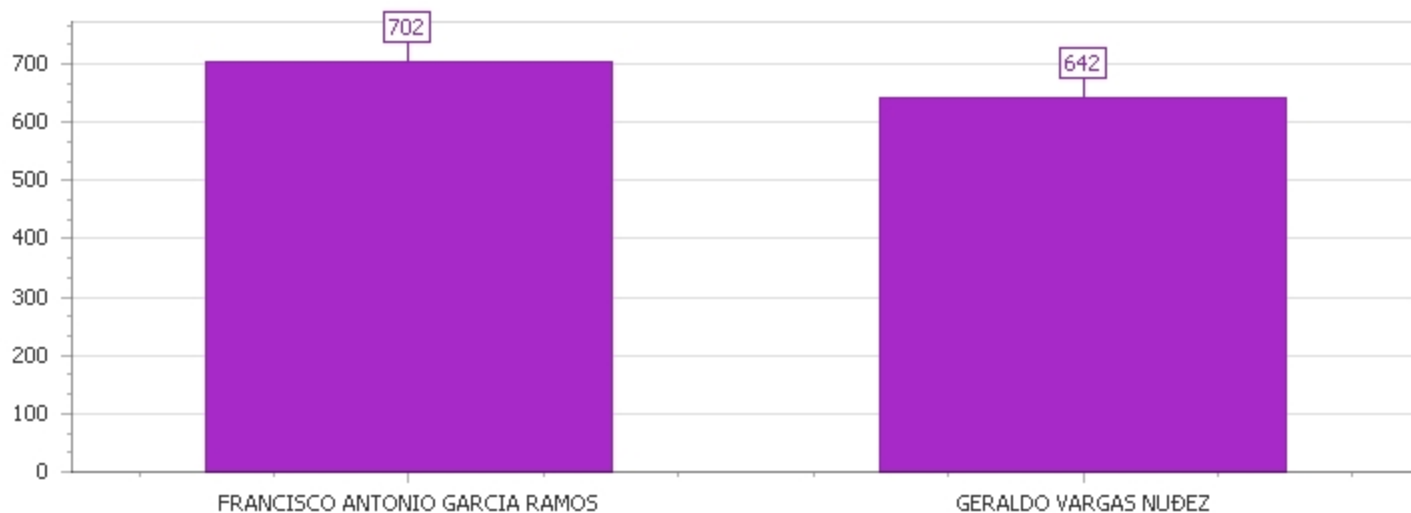

ALCALDES

B1

Partido de la Liberación Dominicana
"Servir al Partido para Servir al Pueblo"
COMISION NACIONAL ELECTORAL
CONGRESO ELECTORAL GLADYS GUTIERREZ
13 de diciembre 2015

BOLETIN

1

Provincia : PUERTO PLATA

Circ. : 2 Municipio : LOS HIDALGOS

RESUMEN MESA			RESUMEN DE VOTOS		
Total de Mesas	5		Votos Emitidos	1,579	
Mesas Computados	5	100.00%	Votos Nulos	235	14.88%
Mesas Faltantes	0	0.00%	Votos Validos	1,344	85.12%

Orden	Nombre Candidato	Cant. de Votos	Porcentaje
1	FRANCISCO ANTONIO GARCIA RAMOS	702	52.23%
2	GERALDO VARGAS NUÑEZ	642	47.77%