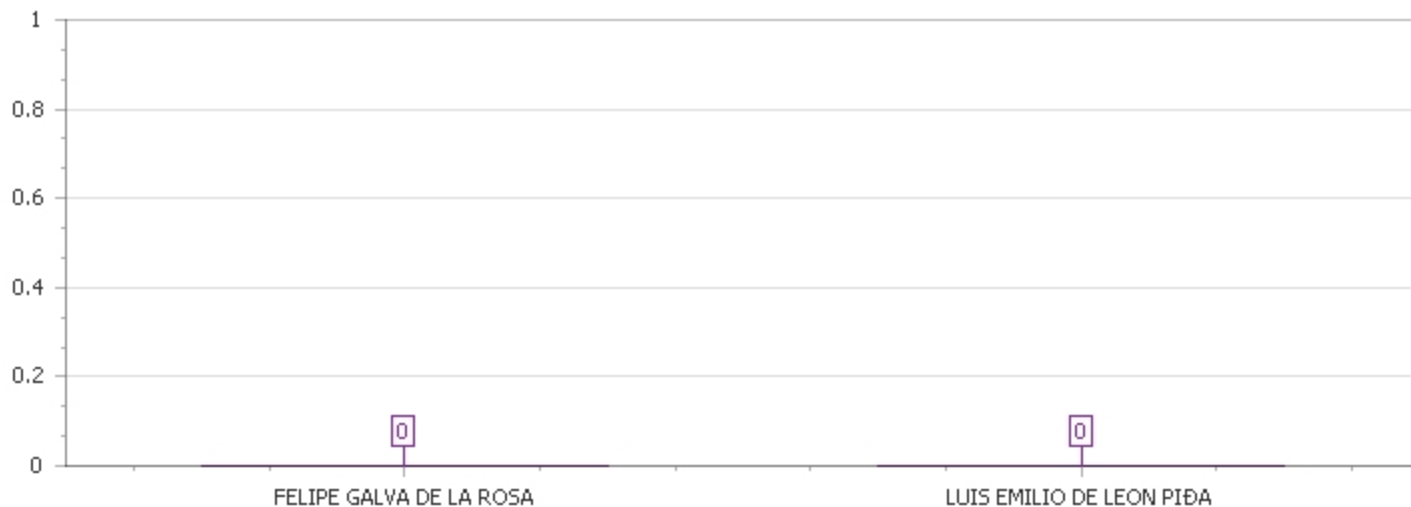

ALCALDES

B1

Partido de la Liberación Dominicana
"Servir al Partido para Servir al Pueblo"
COMISION NACIONAL ELECTORAL
CONGRESO ELECTORAL GLADYS GUTIERREZ
13 de diciembre 2015

BOLETIN

1

Provincia : SAN JUAN

Circ. : 1 Municipio : BOHECHIO

RESUMEN MESA			RESUMEN DE VOTOS		
Total de Mesas	8		Votos Emitidos	0	
Mesas Computados	0	0.00%	Votos Nulos	0	0.00%
Mesas Faltantes	8	100.00%	Votos Validos	0	0.00%

Orden	Nombre Candidato	Cant. de Votos	Porcentaje
1	LUIS EMILIO DE LEON PIDA	0	0.00%
2	FELIPE GALVA DE LA ROSA	0	0.00%