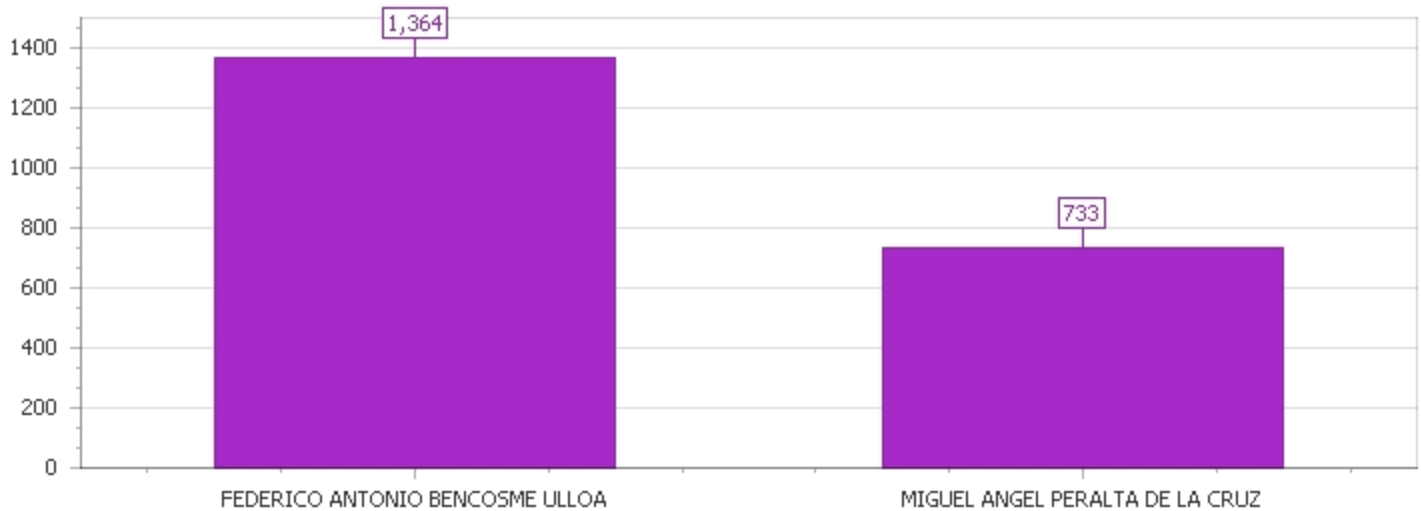

ALCALDES

B1

Partido de la Liberación Dominicana
"Servir al Partido para Servir al Pueblo"
COMISION NACIONAL ELECTORAL
CONGRESO ELECTORAL GLADYS GUTIERREZ
13 de diciembre 2015

BOLETIN

1

Provincia : **EL SEIBO**

Circ. : **1** Municipio : **MICHES**

RESUMEN MESA			RESUMEN DE VOTOS		
Total de Mesas	9		Votos Emitidos	2,331	
Mesas Computados	9	100.00%	Votos Nulos	234	10.04%
Mesas Faltantes	0	0.00%	Votos Validos	2,097	89.96%

Orden	Nombre Candidato	Cant. de Votos	Porcentaje
1	FEDERICO ANTONIO BENCOSME ULLOA	1,364	65.05%
3	MIGUEL ANGEL PERALTA DE LA CRUZ	733	34.95%