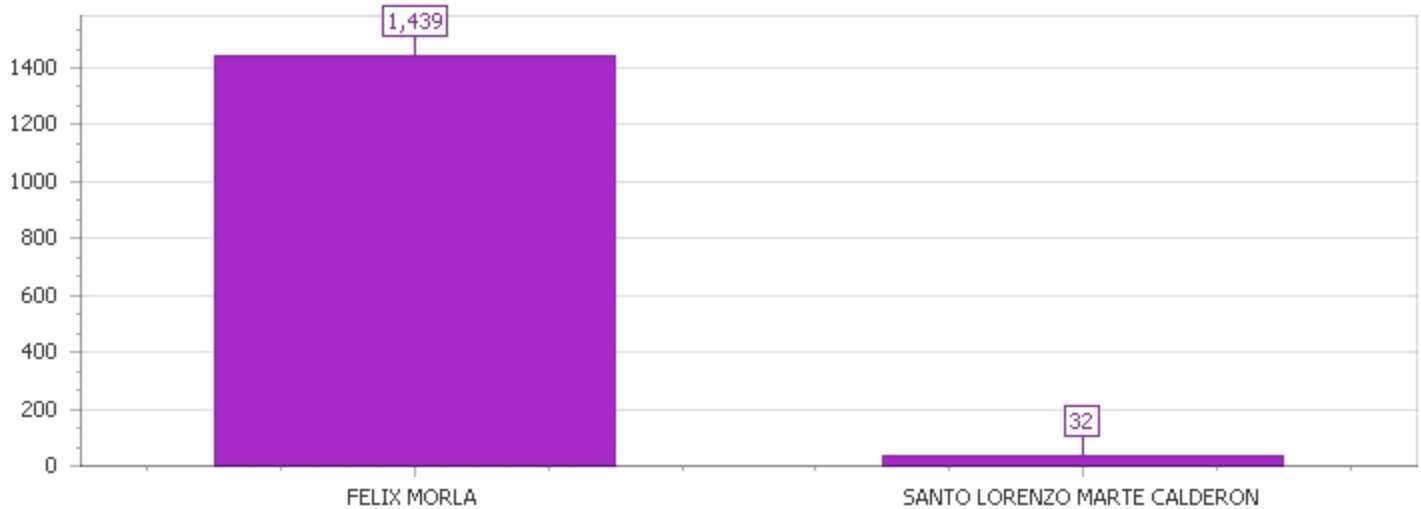

ALCALDES

B1

Partido de la Liberación Dominicana
"Servir al Partido para Servir al Pueblo"
COMISION NACIONAL ELECTORAL
CONGRESO ELECTORAL GLADYS GUTIERREZ
13 de diciembre 2015

BOLETIN

1

Provincia : LA ROMANA

Circ. : 1 Municipio : VILLA HERMOSA

RESUMEN MESA			RESUMEN DE VOTOS		
Total de Mesas	15		Votos Emitidos	1,651	
Mesas Computados	14	93.33%	Votos Nulos	180	10.90%
Mesas Faltantes	1	6.67%	Votos Validos	1,471	89.10%

Orden	Nombre Candidato	Cant. de Votos	Porcentaje
2	FELIX MORLA	1,439	97.82%
1	SANTO LORENZO MARTE CALDERON	32	2.18%