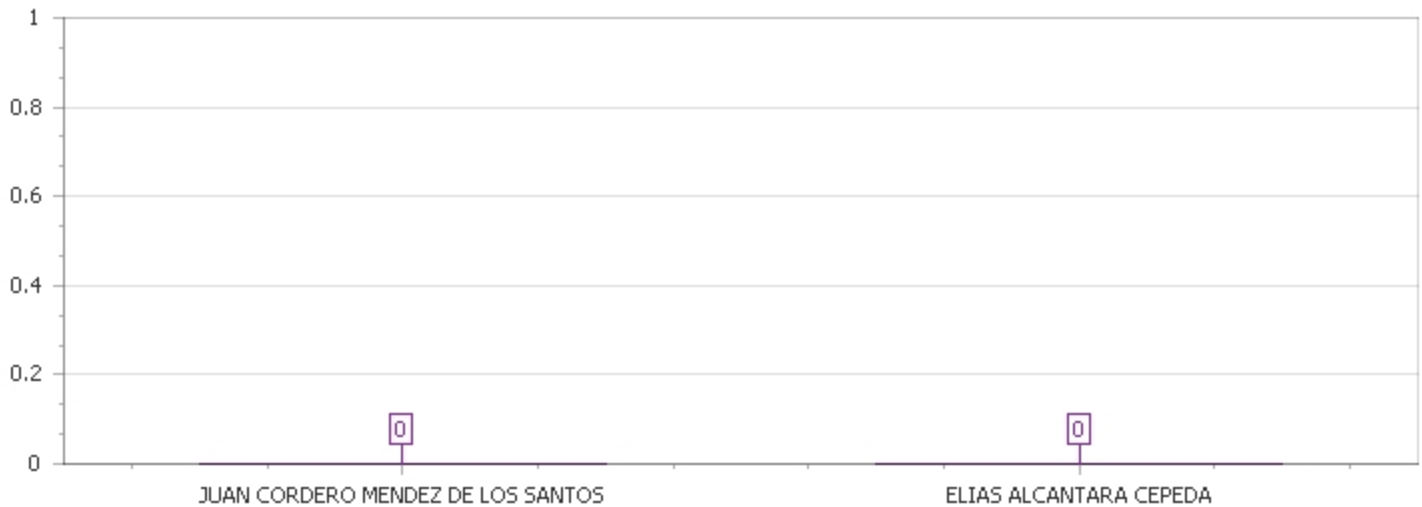

ALCALDES

B1

Partido de la Liberación Dominicana
"Servir al Partido para Servir al Pueblo"
COMISION NACIONAL ELECTORAL
CONGRESO ELECTORAL GLADYS GUTIERREZ
13 de diciembre 2015

BOLETIN

1

Provincia : **SAN JUAN**

Circ. : **1** Municipio : **JUAN DE HERRERA**

RESUMEN MESA			RESUMEN DE VOTOS		
Total de Mesas	8		Votos Emitidos	0	
Mesas Computados	0	0.00%	Votos Nulos	0	0.00%
Mesas Faltantes	8	100.00%	Votos Validos	0	0.00%

Orden	Nombre Candidato	Cant. de Votos	Porcentaje
1	ELIAS ALCANTARA CEPEDA	0	0.00%
2	JUAN CORDERO MENDEZ DE LOS SANTOS	0	0.00%