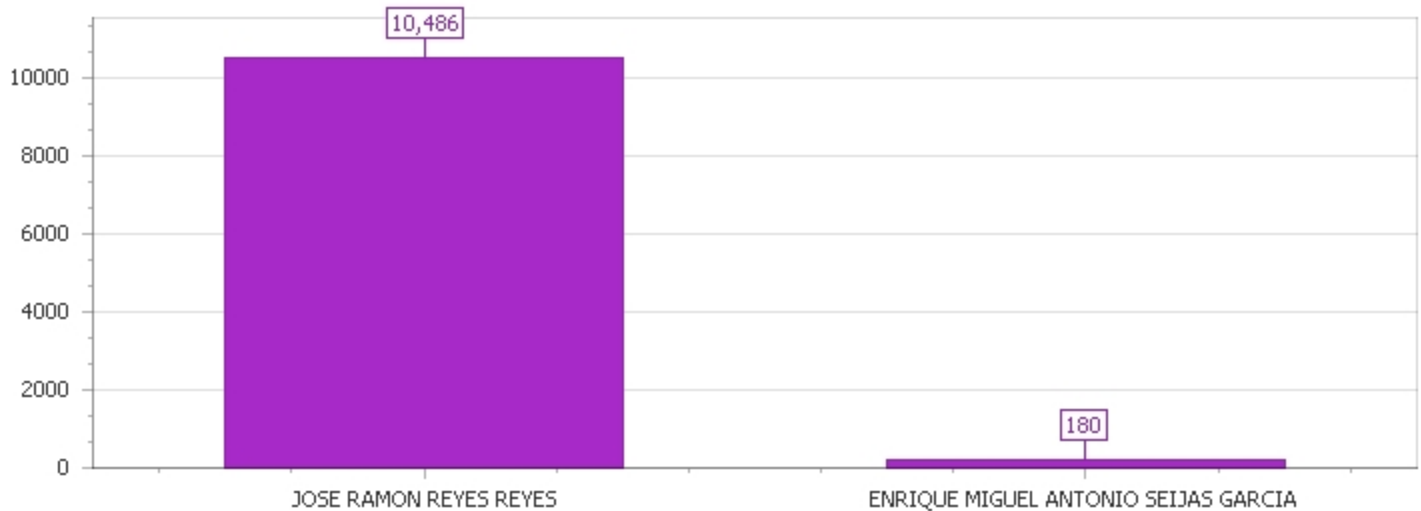

Orden	Nombre Candidato	Cant. de Votos	Porcentaje
1	JOSE RAMON REYES REYES	10,486	98.31%
2	ENRIQUE MIGUEL ANTONIO SEIJAS GARCIA	180	1.69%

ALCALDES

B1

Partido de la Liberación Dominicana
"Servir al Partido para Servir al Pueblo"
COMISION NACIONAL ELECTORAL
 CONGRESO ELECTORAL GLADYS GUTIERREZ
 13 de diciembre 2015