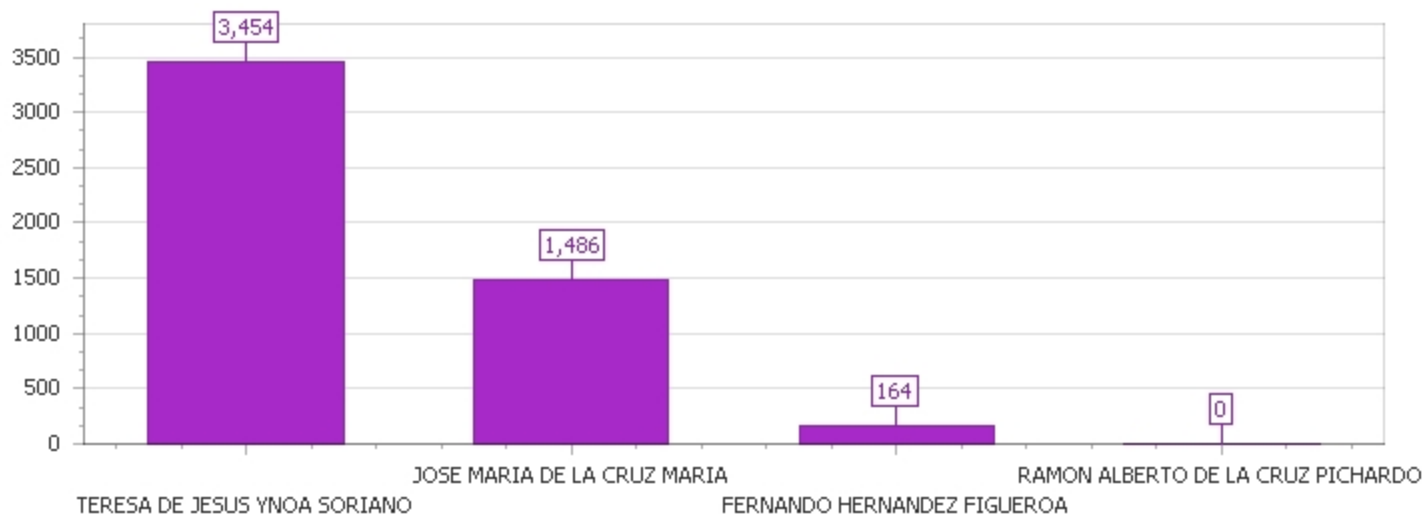

ALCALDES

B1

Partido de la Liberación Dominicana
"Servir al Partido para Servir al Pueblo"
COMISION NACIONAL ELECTORAL
CONGRESO ELECTORAL GLADYS GUTIERREZ
13 de diciembre 2015

BOLETIN

1

Provincia : **SANCHEZ RAMIREZ**

Circ. : **1** Municipio : **COTUI**

RESUMEN MESA			RESUMEN DE VOTOS		
Total de Mesas	34		Votos Emitidos	5,664	
Mesas Computados	32	94.12%	Votos Nulos	560	9.89%
Mesas Faltantes	2	5.88%	Votos Validos	5,104	90.11%

Orden	Nombre Candidato	Cant. de Votos	Porcentaje
3	TERESA DE JESUS YNOA SORIANO	3,454	67.67%
1	JOSE MARIA DE LA CRUZ MARIA	1,486	29.11%
2	FERNANDO HERNANDEZ FIGUEROA	164	3.21%
4	RAMON ALBERTO DE LA CRUZ PICHARDO	0	0.00%