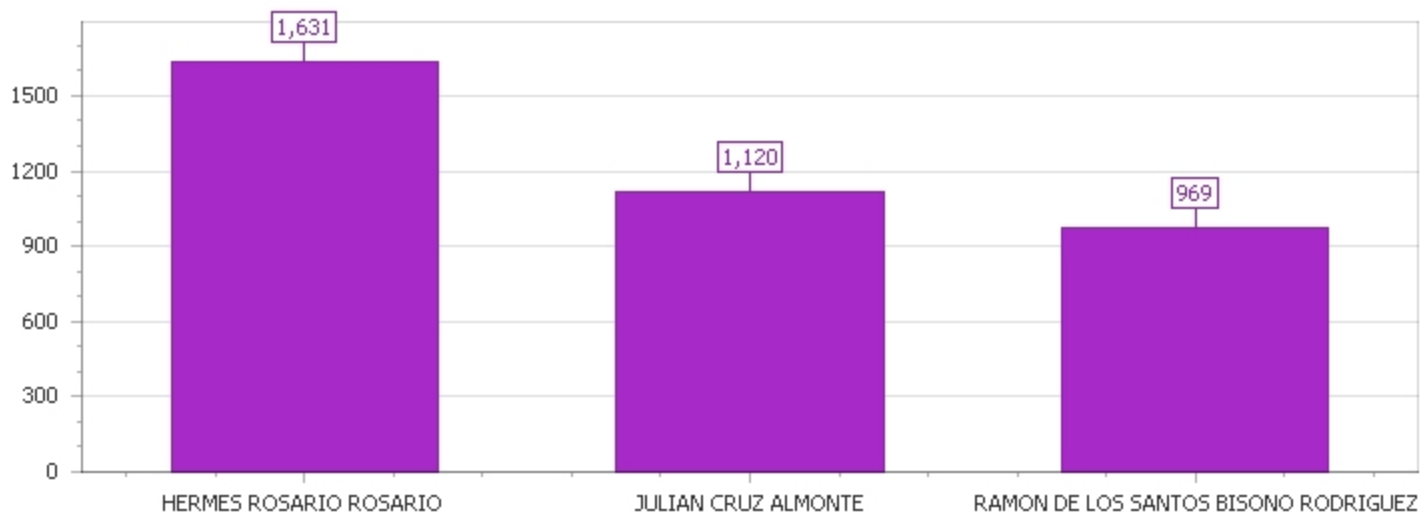

ALCALDES

B1

Partido de la Liberación Dominicana
"Servir al Partido para Servir al Pueblo"
COMISION NACIONAL ELECTORAL
CONGRESO ELECTORAL GLADYS GUTIERREZ
13 de diciembre 2015

BOLETIN

1

Provincia : MONTE PLATA

Circ. : 1 Municipio : YAMASA

RESUMEN MESA			RESUMEN DE VOTOS		
Total de Mesas	26		Votos Emitidos	4,160	
Mesas Computados	23	88.46%	Votos Nulos	440	10.58%
Mesas Faltantes	3	11.54%	Votos Validos	3,720	89.42%

Orden	Nombre Candidato	Cant. de Votos	Porcentaje
3	HERMES ROSARIO ROSARIO	1,631	43.84%
2	JULIAN CRUZ ALMONTE	1,120	30.11%
1	RAMON DE LOS SANTOS BISONO RODRIGUEZ	969	26.05%