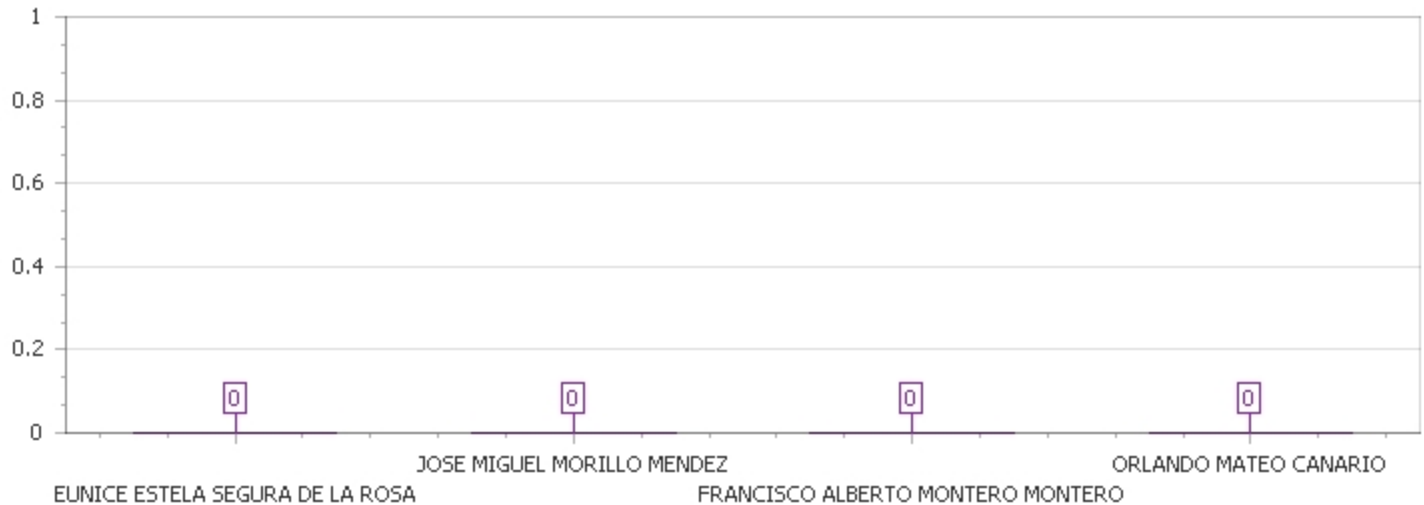

ALCALDES

B1

Partido de la Liberación Dominicana
"Servir al Partido para Servir al Pueblo"
COMISION NACIONAL ELECTORAL
CONGRESO ELECTORAL GLADYS GUTIERREZ
13 de diciembre 2015

BOLETIN

1

Provincia : **SAN JUAN**

Circ. : **2** Municipio : **EL CERCADO**

RESUMEN MESA			RESUMEN DE VOTOS		
Total de Mesas	12		Votos Emitidos	0	
Mesas Computados	0	0.00%	Votos Nulos	0	0.00%
Mesas Faltantes	12	100.00%	Votos Validos	0	0.00%

Orden	Nombre Candidato	Cant. de Votos	Porcentaje
1	ORLANDO MATEO CANARIO	0	0.00%
2	FRANCISCO ALBERTO MONTERO MONTERO	0	0.00%
3	JOSE MIGUEL MORILLO MENDEZ	0	0.00%
4	EUNICE ESTELA SEGURA DE LA ROSA	0	0.00%