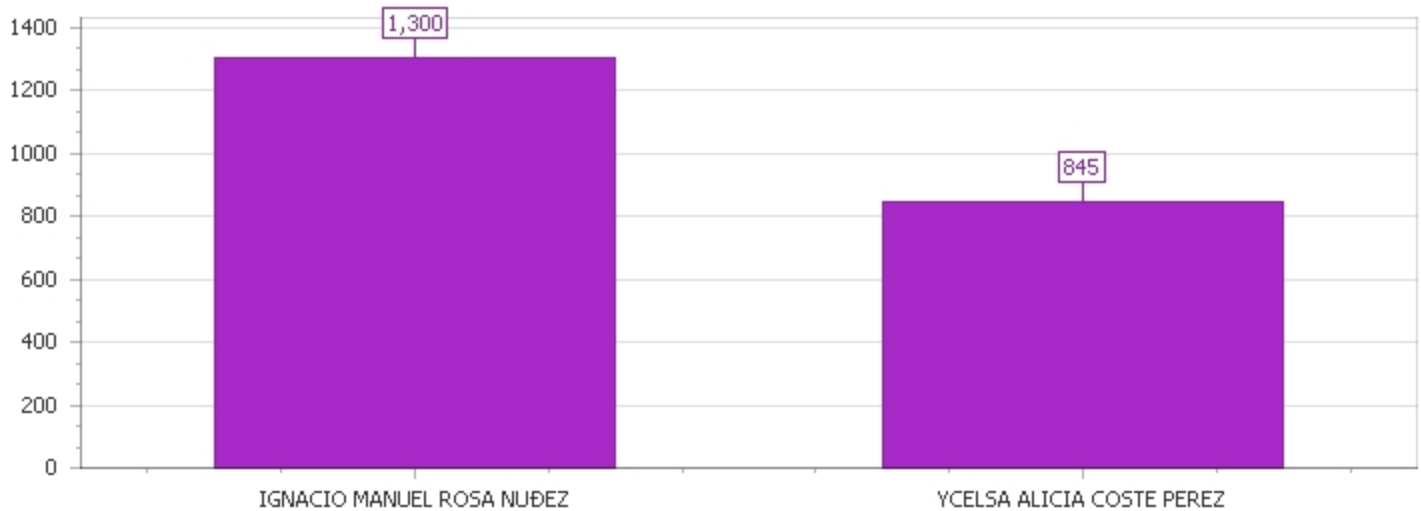

Orden	Nombre Candidato	Cant. de Votos	Porcentaje
2	IGNACIO MANUEL ROSA NUÑEZ	1,300	60.61%
1	YCELSA ALICIA COSTE PEREZ	845	39.39%

ALCALDES

B1

Partido de la Liberación Dominicana
"Servir al Partido para Servir al Pueblo"
COMISION NACIONAL ELECTORAL
 CONGRESO ELECTORAL GLADYS GUTIERREZ
 13 de diciembre 2015