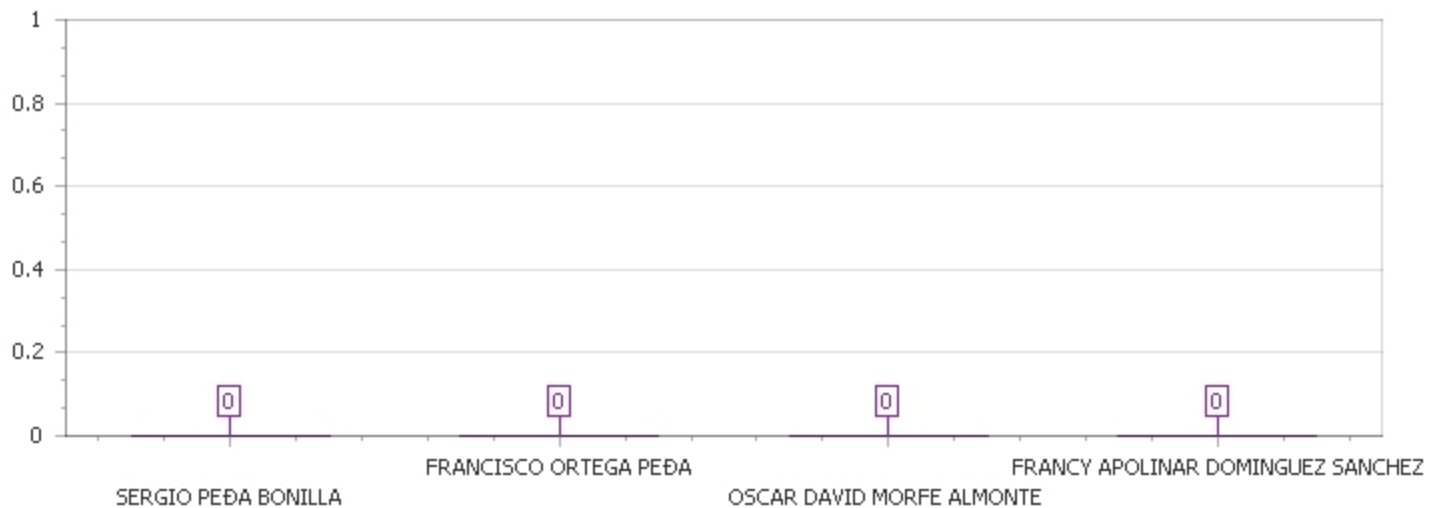

ALCALDES

B1

Partido de la Liberación Dominicana
"Servir al Partido para Servir al Pueblo"
COMISION NACIONAL ELECTORAL
CONGRESO ELECTORAL GLADYS GUTIERREZ
13 de diciembre 2015

BOLETIN

1

Provincia : **ESPAILLAT**

Circ. : **1** Municipio : **JAMAO AL NORTE**

RESUMEN MESA			RESUMEN DE VOTOS		
Total de Mesas	6		Votos Emitidos	0	
Mesas Computados	0	0.00%	Votos Nulos	0	0.00%
Mesas Faltantes	6	100.00%	Votos Validos	0	0.00%

Orden	Nombre Candidato	Cant. de Votos	Porcentaje
1	FRANCY APOLINAR DOMINGUEZ SANCHEZ	0	0.00%
2	OSCAR DAVID MORFE ALMONTE	0	0.00%
3	FRANCISCO ORTEGA PEÑA	0	0.00%
4	SERGIO PEÑA BONILLA	0	0.00%