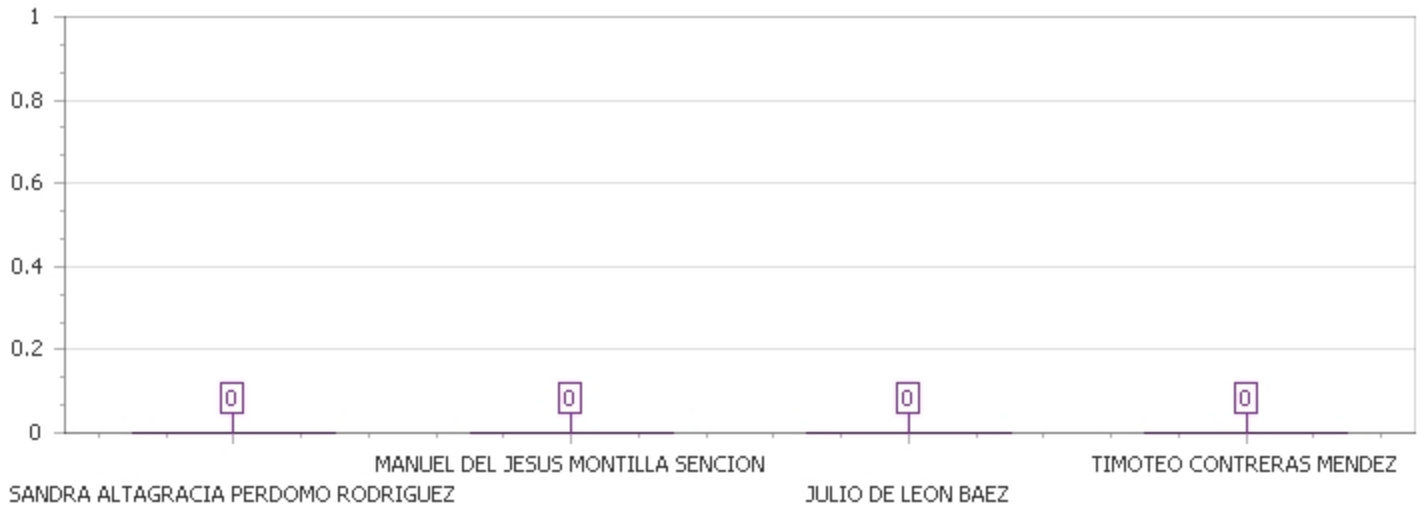

ALCALDES

B1

Partido de la Liberación Dominicana
"Servir al Partido para Servir al Pueblo"
COMISION NACIONAL ELECTORAL
CONGRESO ELECTORAL GLADYS GUTIERREZ
13 de diciembre 2015

BOLETIN

1

Provincia : AZUA

Circ. : 1 Municipio : TABARA ARRIBA

RESUMEN MESA			RESUMEN DE VOTOS		
Total de Mesas	10		Votos Emitidos	0	
Mesas Computados	0	0.00%	Votos Nulos	0	0.00%
Mesas Faltantes	10	100.00%	Votos Validos	0	0.00%

Orden	Nombre Candidato	Cant. de Votos	Porcentaje
1	TIMOTEO CONTRERAS MENDEZ	0	0.00%
2	JULIO DE LEON BAEZ	0	0.00%
3	MANUEL DEL JESUS MONTILLA SENCION	0	0.00%
4	SANDRA ALTAGRACIA PERDOMO RODRIGUEZ	0	0.00%