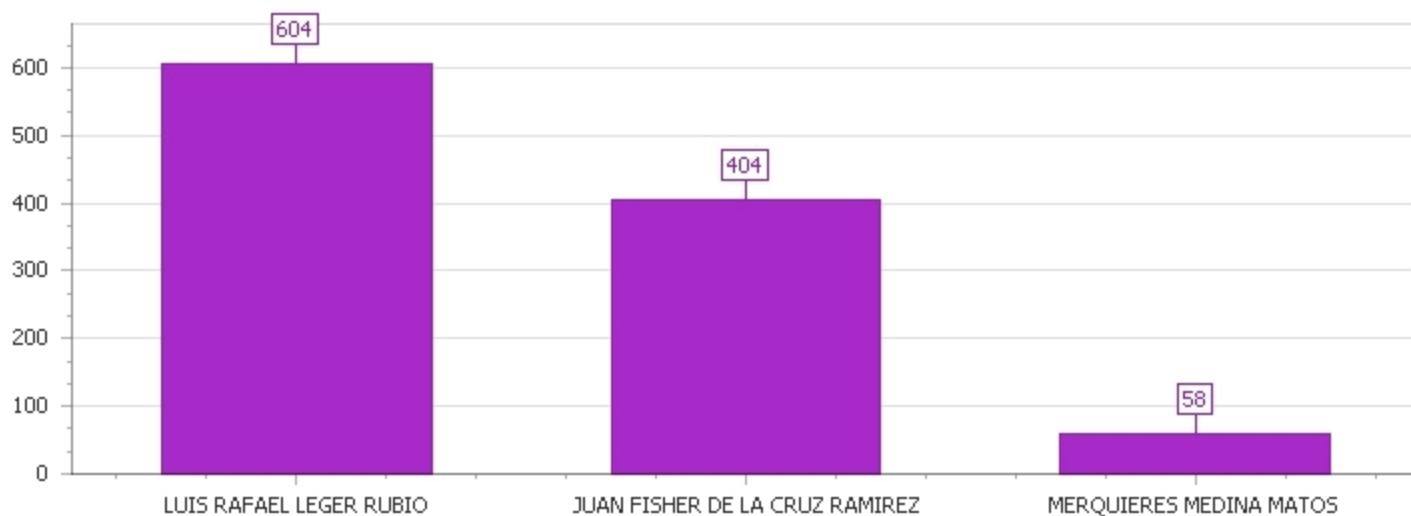

ALCALDES

B1

Partido de la Liberación Dominicana
"Servir al Partido para Servir al Pueblo"
COMISION NACIONAL ELECTORAL
CONGRESO ELECTORAL GLADYS GUTIERREZ
13 de diciembre 2015

BOLETIN

1

Provincia : **BARAHONA**

Circ. : **1** Municipio : **PARAISO**

RESUMEN MESA			RESUMEN DE VOTOS		
Total de Mesas	5		Votos Emitidos	1,134	
Mesas Computados	4	80.00%	Votos Nulos	68	6.00%
Mesas Faltantes	1	20.00%	Votos Validos	1,066	94.00%

Orden	Nombre Candidato	Cant. de Votos	Porcentaje
2	LUIS RAFAEL LEGER RUBIO	604	56.66%
1	JUAN FISHER DE LA CRUZ RAMIREZ	404	37.90%
3	MERQUIERES MEDINA MATOS	58	5.44%