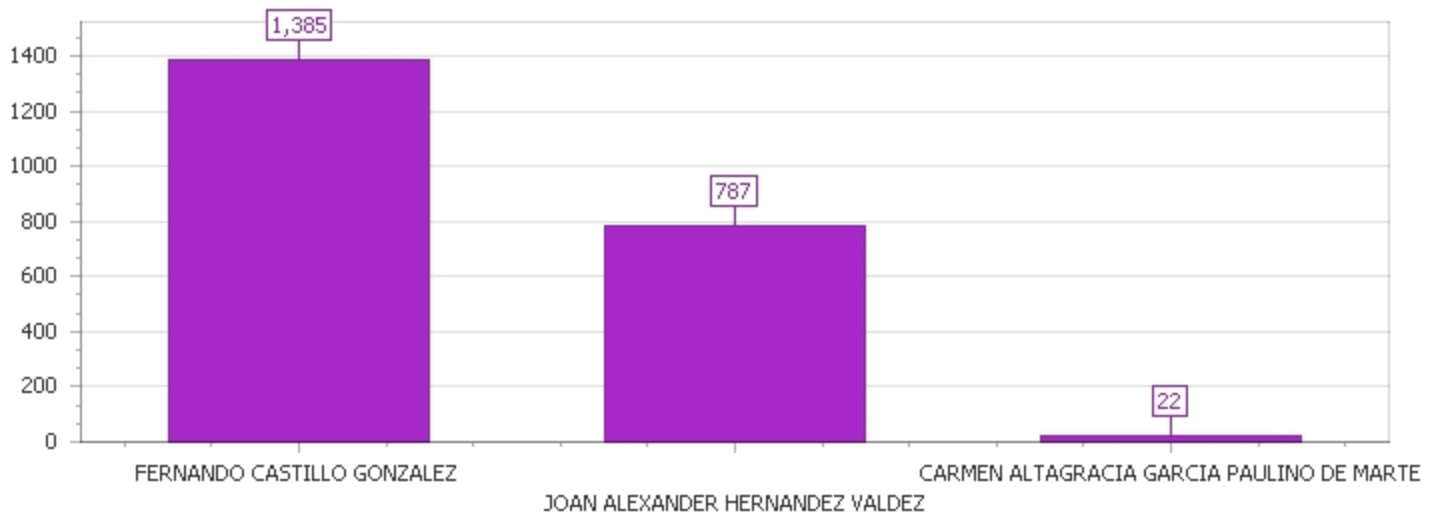

Orden	Nombre Candidato	Cant. de Votos	Porcentaje
1	FERNANDO CASTILLO GONZALEZ	1,385	63.13%
3	JOAN ALEXANDER HERNANDEZ VALDEZ	787	35.87%
2	CARMEN ALTAGRACIA GARCIA PAULINO DE MARTE	22	1.00%

ALCALDES

B1

Partido de la Liberación Dominicana
"Servir al Partido para Servir al Pueblo"
COMISION NACIONAL ELECTORAL
 CONGRESO ELECTORAL GLADYS GUTIERREZ
 13 de diciembre 2015