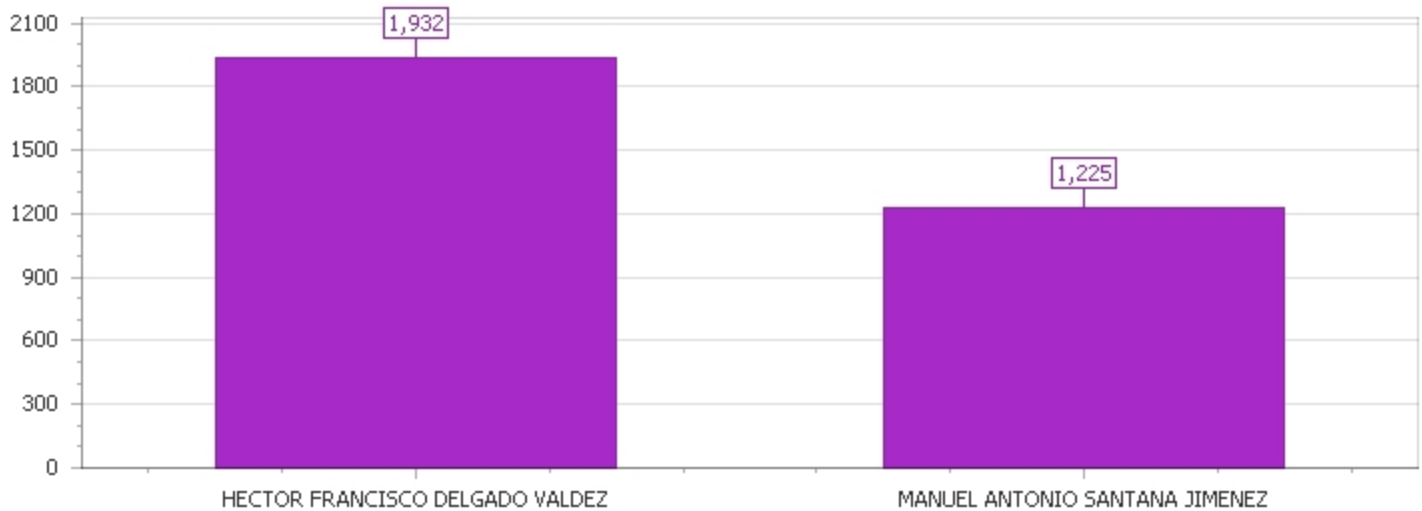

Orden	Nombre Candidato	Cant. de Votos	Porcentaje
1	HECTOR FRANCISCO DELGADO VALDEZ	1,932	61.20%
2	MANUEL ANTONIO SANTANA JIMENEZ	1,225	38.80%

ALCALDES

B1

Partido de la Liberación Dominicana
"Servir al Partido para Servir al Pueblo"
COMISION NACIONAL ELECTORAL
 CONGRESO ELECTORAL GLADYS GUTIERREZ
 13 de diciembre 2015