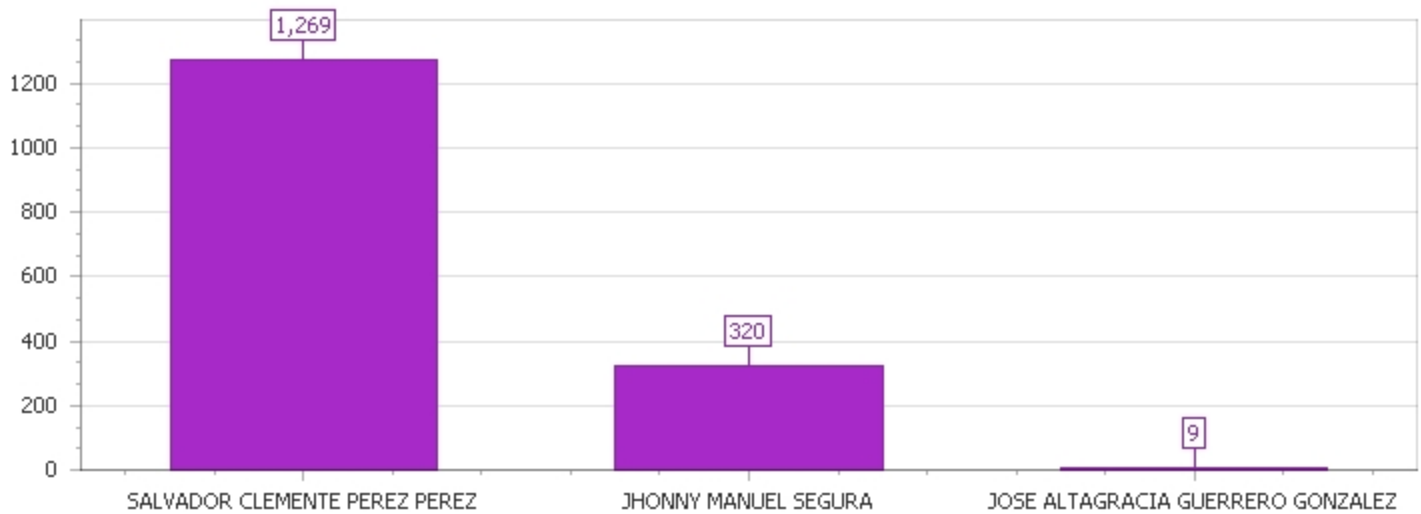

Orden	Nombre Candidato	Cant. de Votos	Porcentaje
2	SALVADOR CLEMENTE PEREZ PEREZ	1,269	79.41%
3	JHONNY MANUEL SEGURA	320	20.03%
1	JOSE ALTAGRACIA GUERRERO GONZALEZ	9	0.56%

ALCALDES

B1

Partido de la Liberación Dominicana
"Servir al Partido para Servir al Pueblo"
COMISION NACIONAL ELECTORAL
 CONGRESO ELECTORAL GLADYS GUTIERREZ
 13 de diciembre 2015