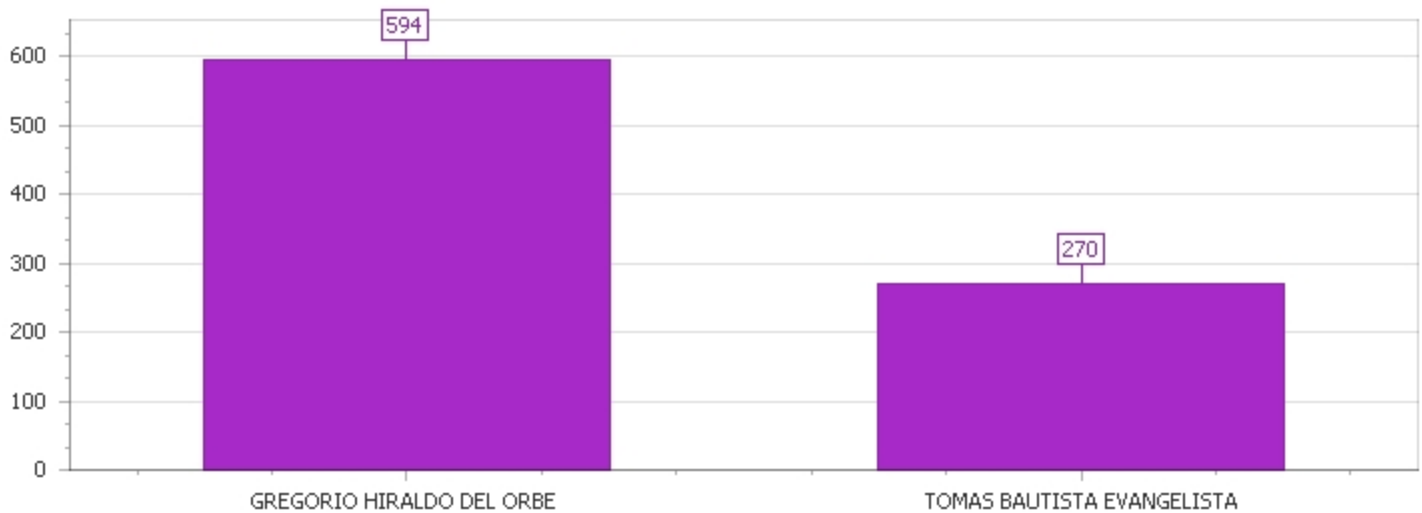

ALCALDES

B1

Partido de la Liberación Dominicana
"Servir al Partido para Servir al Pueblo"
COMISION NACIONAL ELECTORAL
CONGRESO ELECTORAL GLADYS GUTIERREZ
13 de diciembre 2015

BOLETIN

1

Provincia : **DUARTE**

Circ. : **2** Municipio : **VILLA RIVA**

RESUMEN MESA			RESUMEN DE VOTOS		
Total de Mesas	11		Votos Emitidos	1,083	
Mesas Computados	6	54.55%	Votos Nulos	219	20.22%
Mesas Faltantes	5	45.45%	Votos Validos	864	79.78%

Orden	Nombre Candidato	Cant. de Votos	Porcentaje
2	GREGORIO HIRALDO DEL ORBE	594	68.75%
1	TOMAS BAUTISTA EVANGELISTA	270	31.25%