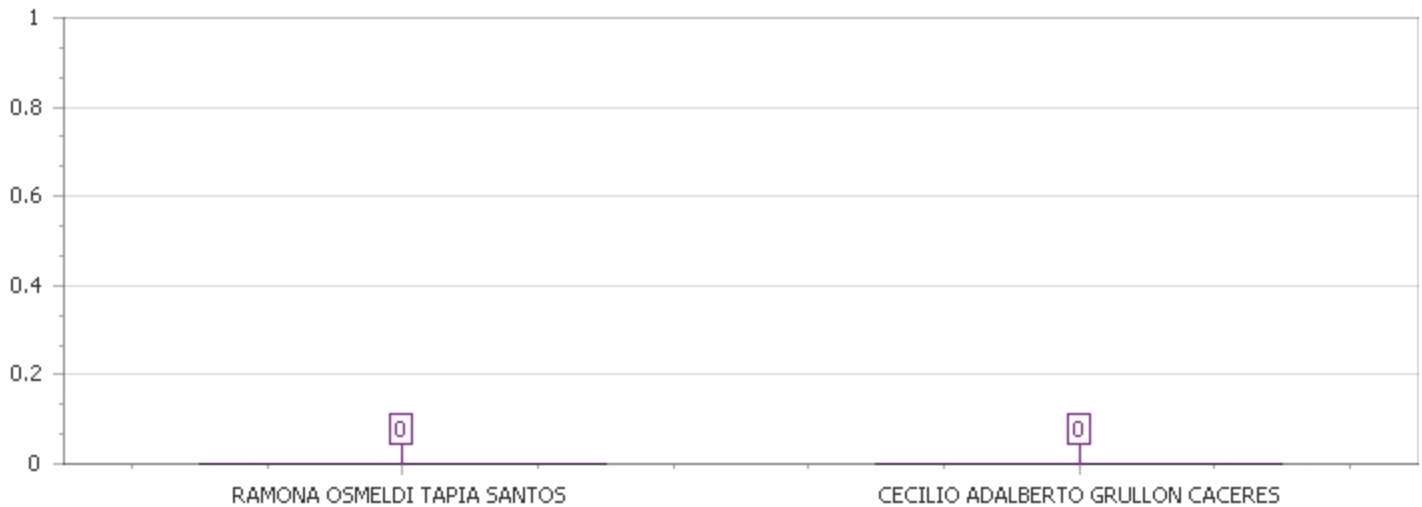

ALCALDES

B1

Partido de la Liberación Dominicana
"Servir al Partido para Servir al Pueblo"
COMISION NACIONAL ELECTORAL
CONGRESO ELECTORAL GLADYS GUTIERREZ
13 de diciembre 2015

BOLETIN

1

Provincia : **ESPAILLAT**

Circ. : **1** Municipio : **CAYETANO GERMOSEN**

RESUMEN MESA			RESUMEN DE VOTOS		
Total de Mesas	3		Votos Emitidos	0	
Mesas Computados	0	0.00%	Votos Nulos	0	0.00%
Mesas Faltantes	3	100.00%	Votos Validos	0	0.00%

Orden	Nombre Candidato	Cant. de Votos	Porcentaje
1	CECILIO ADALBERTO GRULLON CACERES	0	0.00%
2	RAMONA OSMELDI TAPIA SANTOS	0	0.00%