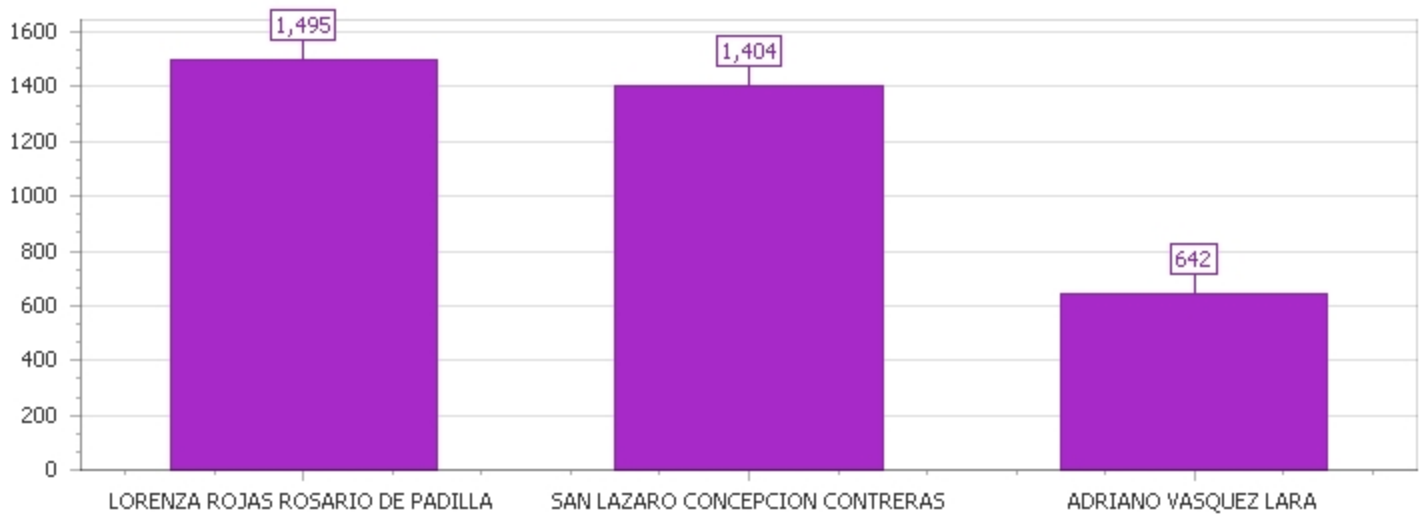

ALCALDES

B1

Partido de la Liberación Dominicana
"Servir al Partido para Servir al Pueblo"
COMISION NACIONAL ELECTORAL
CONGRESO ELECTORAL GLADYS GUTIERREZ
13 de diciembre 2015

BOLETIN

1

Provincia : **SANCHEZ RAMIREZ**

Circ. : **1** Municipio : **FANTINO**

RESUMEN MESA			RESUMEN DE VOTOS		
Total de Mesas	12		Votos Emitidos	3,791	
Mesas Computados	9	75.00%	Votos Nulos	250	6.59%
Mesas Faltantes	3	25.00%	Votos Validos	3,541	93.41%

Orden	Nombre Candidato	Cant. de Votos	Porcentaje
2	LORENZA ROJAS ROSARIO DE PADILLA	1,495	42.22%
1	SAN LAZARO CONCEPCION CONTRERAS	1,404	39.65%
3	ADRIANO VASQUEZ LARA	642	18.13%