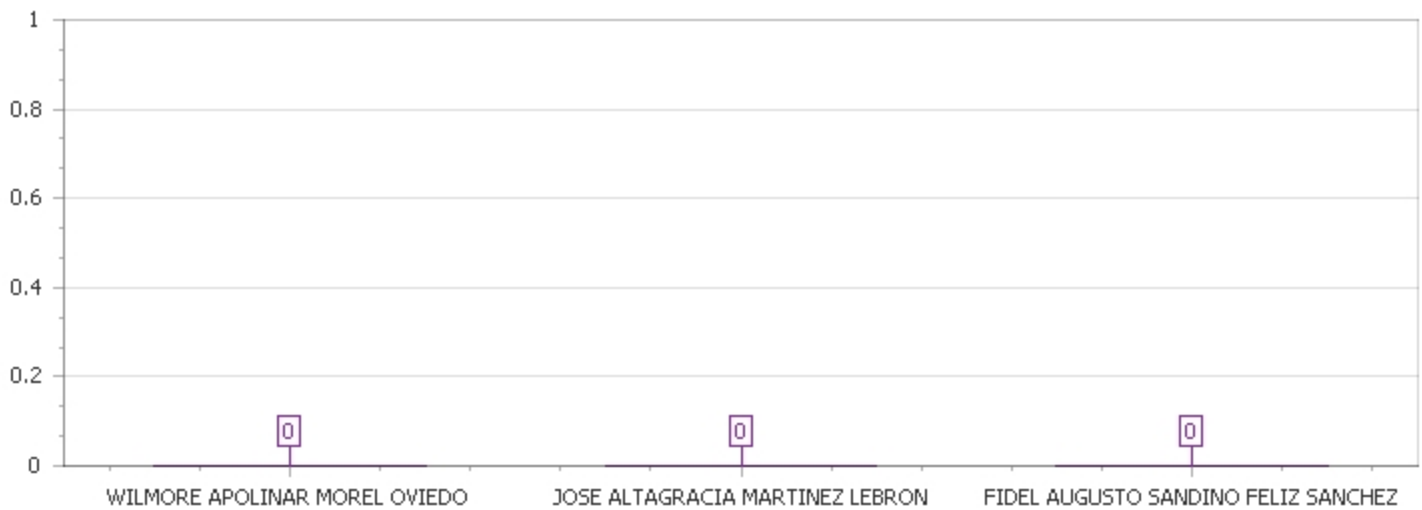

ALCALDES

B1

Partido de la Liberación Dominicana
"Servir al Partido para Servir al Pueblo"
COMISION NACIONAL ELECTORAL
CONGRESO ELECTORAL GLADYS GUTIERREZ
13 de diciembre 2015

BOLETIN

1

Provincia : AZUA

Circ. : 1 Municipio : PADRE LAS CASAS

RESUMEN MESA			RESUMEN DE VOTOS		
Total de Mesas	15		Votos Emitidos	0	
Mesas Computados	0	0.00%	Votos Nulos	0	0.00%
Mesas Faltantes	15	100.00%	Votos Validos	0	0.00%

Orden	Nombre Candidato	Cant. de Votos	Porcentaje
1	FIDEL AUGUSTO SANDINO FELIZ SANCHEZ	0	0.00%
2	JOSE ALTAGRACIA MARTINEZ LEBRON	0	0.00%
3	WILMORE APOLINAR MOREL OVIEDO	0	0.00%