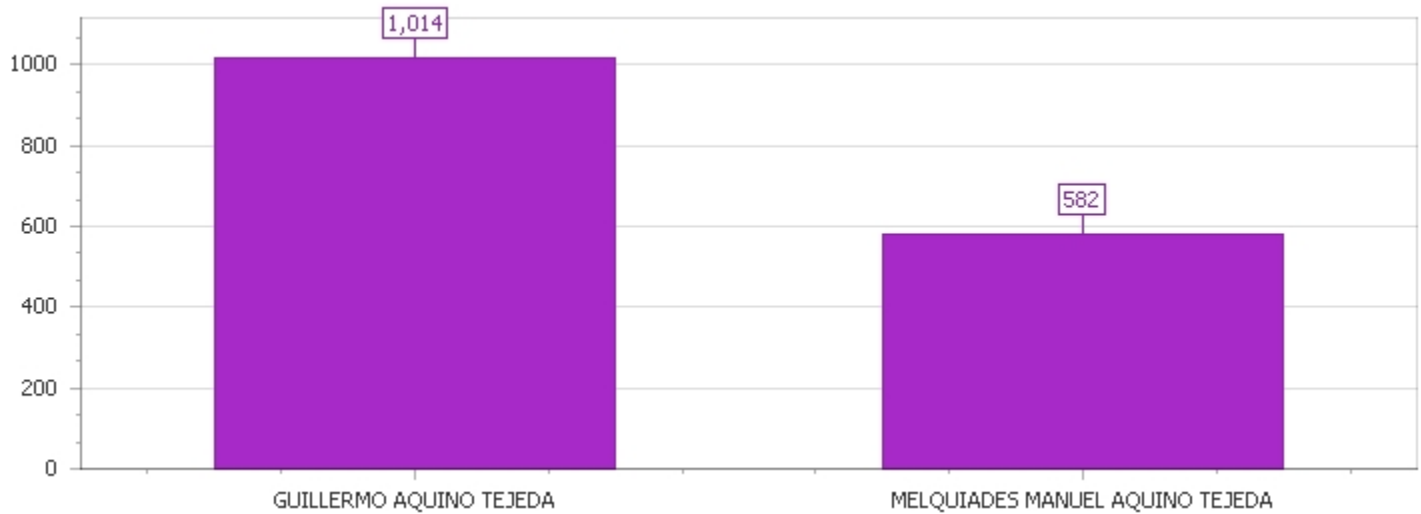

Orden	Nombre Candidato	Cant. de Votos	Porcentaje
1	GUILLERMO AQUINO TEJEDA	1,014	63.53%
2	MELQUIADES MANUEL AQUINO TEJEDA	582	36.47%

ALCALDES

B1

Partido de la Liberación Dominicana
"Servir al Partido para Servir al Pueblo"
COMISION NACIONAL ELECTORAL
 CONGRESO ELECTORAL GLADYS GUTIERREZ
 13 de diciembre 2015