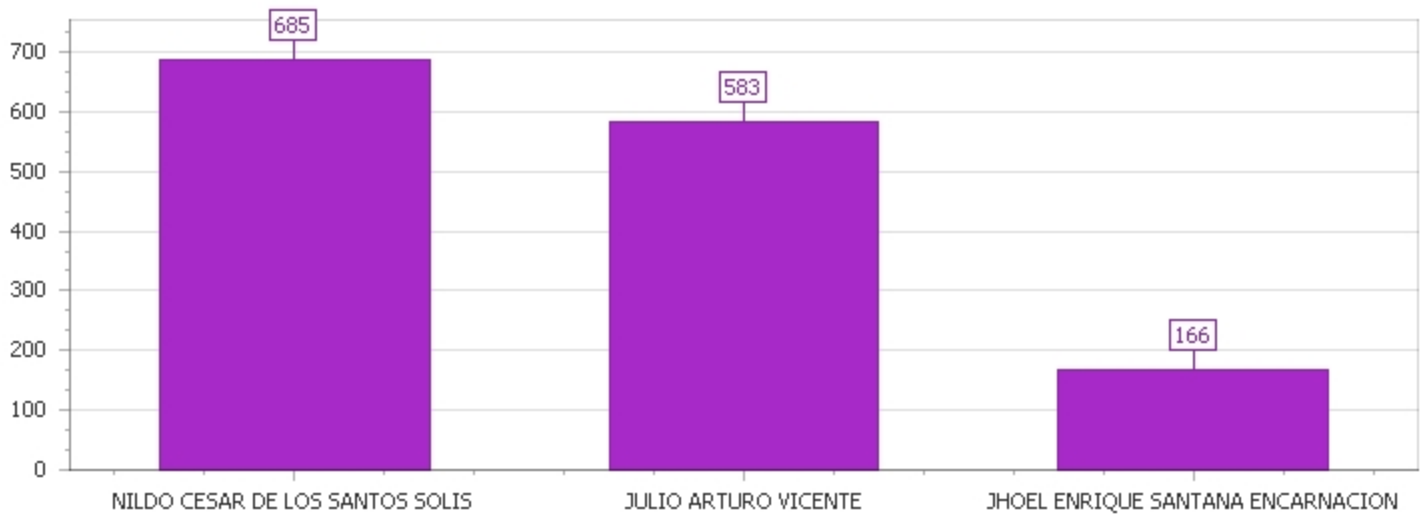

ALCALDES

B1

Partido de la Liberación Dominicana
"Servir al Partido para Servir al Pueblo"
COMISION NACIONAL ELECTORAL
CONGRESO ELECTORAL GLADYS GUTIERREZ
13 de diciembre 2015

BOLETIN

1

Provincia : ELIAS PIÑA

Circ. : 1 Municipio : HONDO VALLE

RESUMEN MESA			RESUMEN DE VOTOS		
Total de Mesas	9		Votos Emitidos	1,696	
Mesas Computados	9	100.00%	Votos Nulos	262	15.45%
Mesas Faltantes	0	0.00%	Votos Validos	1,434	84.55%

Orden	Nombre Candidato	Cant. de Votos	Porcentaje
2	NILDO CESAR DE LOS SANTOS SOLIS	685	47.77%
3	JULIO ARTURO VICENTE	583	40.66%
1	JHOEL ENRIQUE SANTANA ENCARNACION	166	11.58%