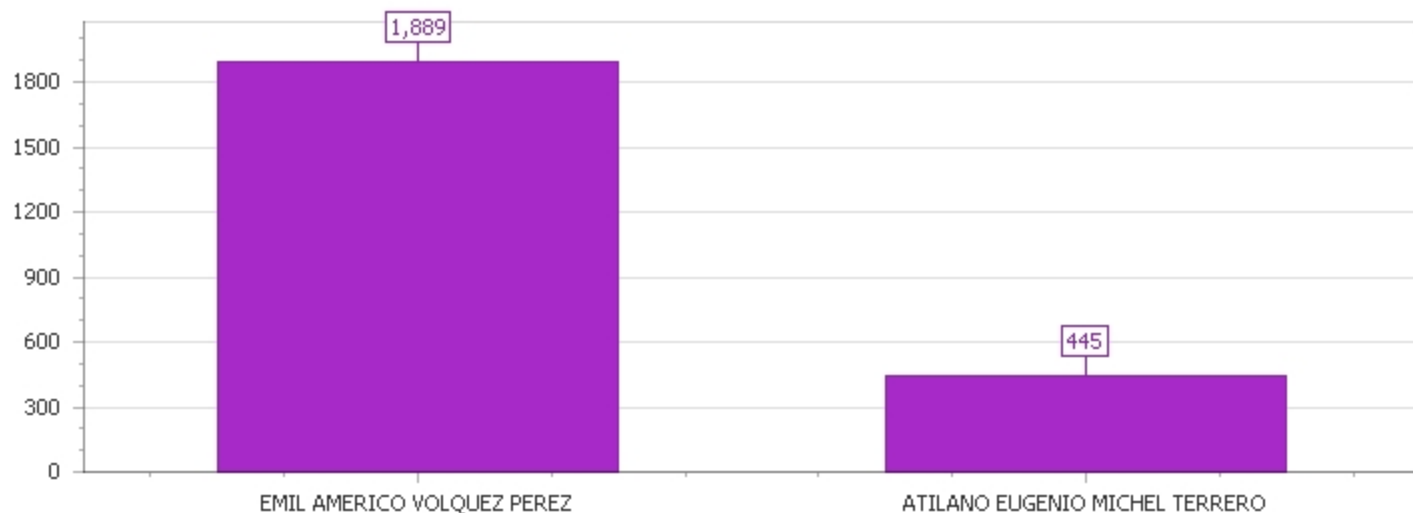

Orden	Nombre Candidato	Cant. de Votos	Porcentaje
1	EMIL AMERICO VOLQUEZ PEREZ	1,889	80.93%
2	ATILANO EUGENIO MICHEL TERRERO	445	19.07%

ALCALDES

B1

Partido de la Liberación Dominicana
"Servir al Partido para Servir al Pueblo"
COMISION NACIONAL ELECTORAL
 CONGRESO ELECTORAL GLADYS GUTIERREZ
 13 de diciembre 2015