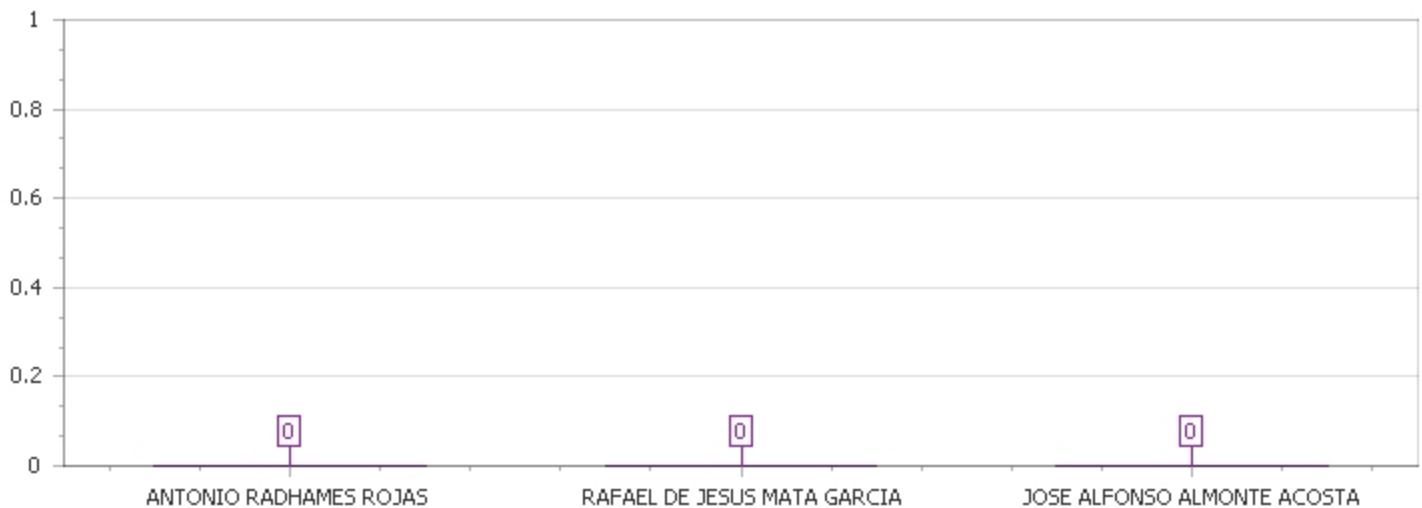

ALCALDES

B1

Partido de la Liberación Dominicana
"Servir al Partido para Servir al Pueblo"
COMISION NACIONAL ELECTORAL
CONGRESO ELECTORAL GLADYS GUTIERREZ
13 de diciembre 2015

BOLETIN

1

Provincia : **SANTIAGO**

Circ. : **3** Municipio : **BAITOA**

RESUMEN MESA			RESUMEN DE VOTOS		
Total de Mesas	4		Votos Emitidos	0	
Mesas Computados	0	0.00%	Votos Nulos	0	0.00%
Mesas Faltantes	4	100.00%	Votos Validos	0	0.00%

Orden	Nombre Candidato	Cant. de Votos	Porcentaje
1	JOSE ALFONSO ALMONTE ACOSTA	0	0.00%
2	RAFAEL DE JESUS MATA GARCIA	0	0.00%
3	ANTONIO RADHAMES ROJAS	0	0.00%