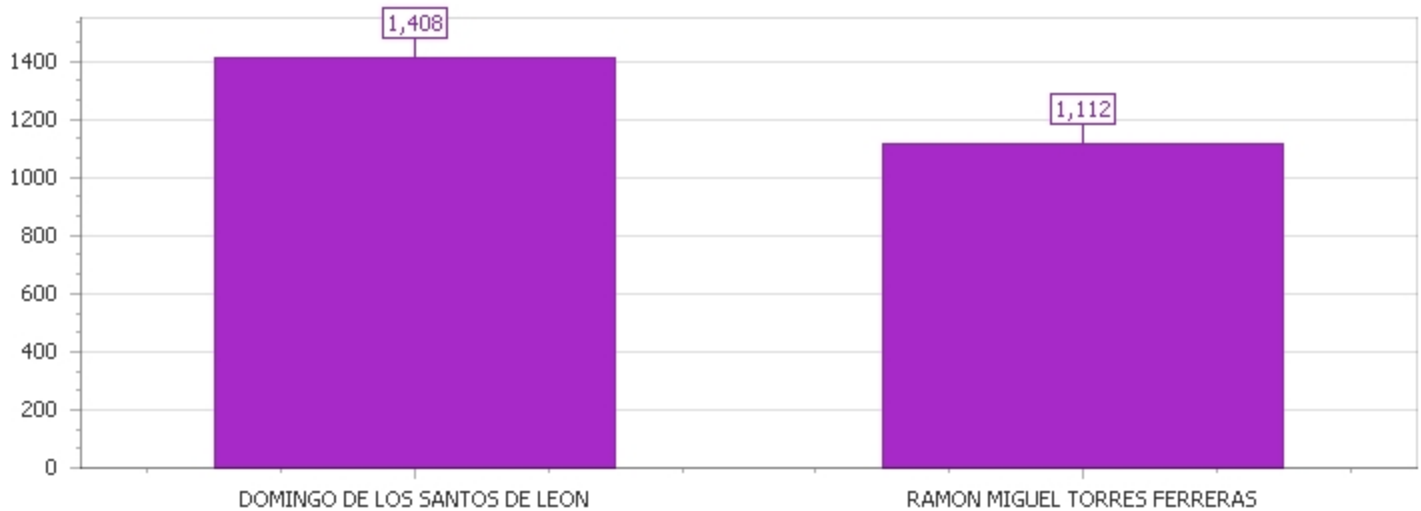

ALCALDES

B1

Partido de la Liberación Dominicana
"Servir al Partido para Servir al Pueblo"
COMISION NACIONAL ELECTORAL
CONGRESO ELECTORAL GLADYS GUTIERREZ
13 de diciembre 2015

BOLETIN

1

Provincia : **BARAHONA**

Circ. : **1** Municipio : **VICENTE NOBLE**

RESUMEN MESA			RESUMEN DE VOTOS		
Total de Mesas	9		Votos Emitidos	2,778	
Mesas Computados	6	66.67%	Votos Nulos	258	9.29%
Mesas Faltantes	3	33.33%	Votos Validos	2,520	90.71%

Orden	Nombre Candidato	Cant. de Votos	Porcentaje
1	DOMINGO DE LOS SANTOS DE LEON	1,408	55.87%
2	RAMON MIGUEL TORRES FERRERAS	1,112	44.13%