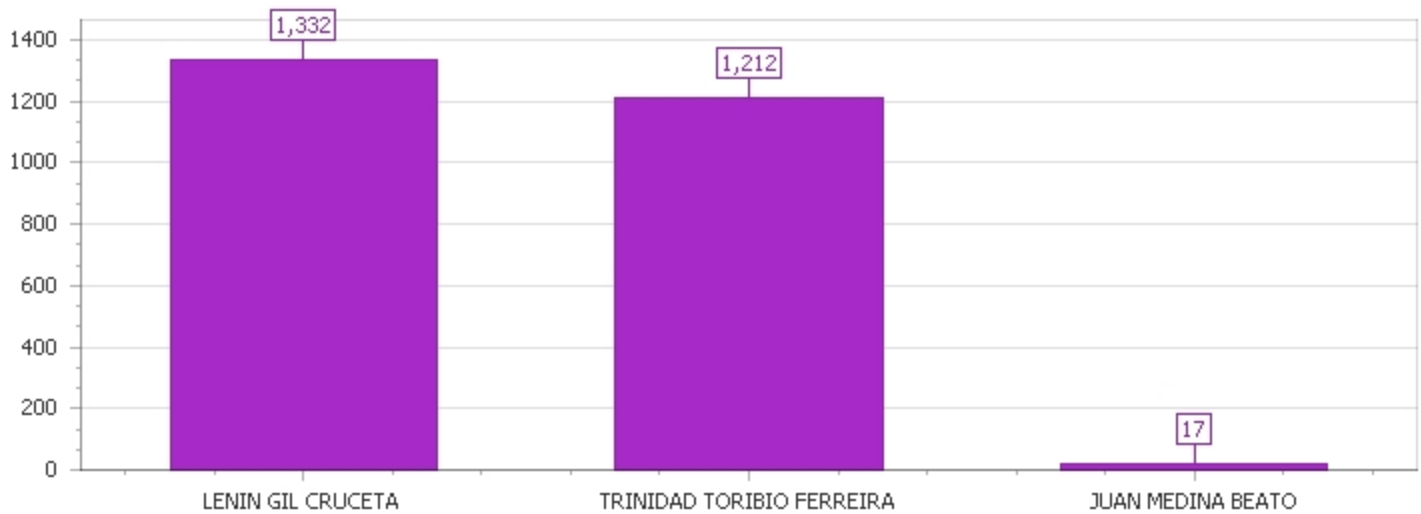

ALCALDES

B1

Partido de la Liberación Dominicana
"Servir al Partido para Servir al Pueblo"
COMISION NACIONAL ELECTORAL
CONGRESO ELECTORAL GLADYS GUTIERREZ
13 de diciembre 2015

BOLETIN

1

Provincia : LA VEGA

Circ. : 1 Municipio : JIMA ABAJO

RESUMEN MESA			RESUMEN DE VOTOS		
Total de Mesas	13		Votos Emitidos	2,969	
Mesas Computados	12	92.31%	Votos Nulos	408	13.74%
Mesas Faltantes	1	7.69%	Votos Validos	2,561	86.26%

Orden	Nombre Candidato	Cant. de Votos	Porcentaje
1	LENIN GIL CRUCETA	1,332	52.01%
3	TRINIDAD TORIBIO FERREIRA	1,212	47.33%
2	JUAN MEDINA BEATO	17	0.66%