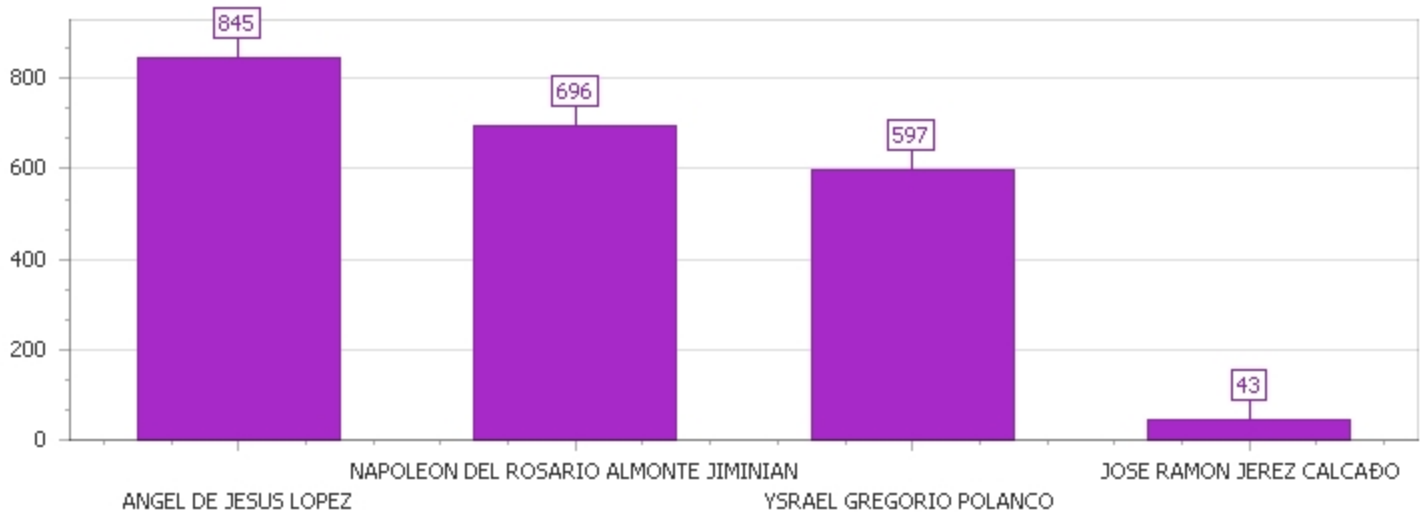

Orden	Nombre Candidato	Cant. de Votos	Porcentaje
4	ANGEL DE JESUS LOPEZ	845	38.74%
1	NAPOLEON DEL ROSARIO ALMONTE JIMINIAN	696	31.91%
2	YSRAEL GREGORIO POLANCO	597	27.37%
3	JOSE RAMON JEREZ CALCAÑO	43	1.97%