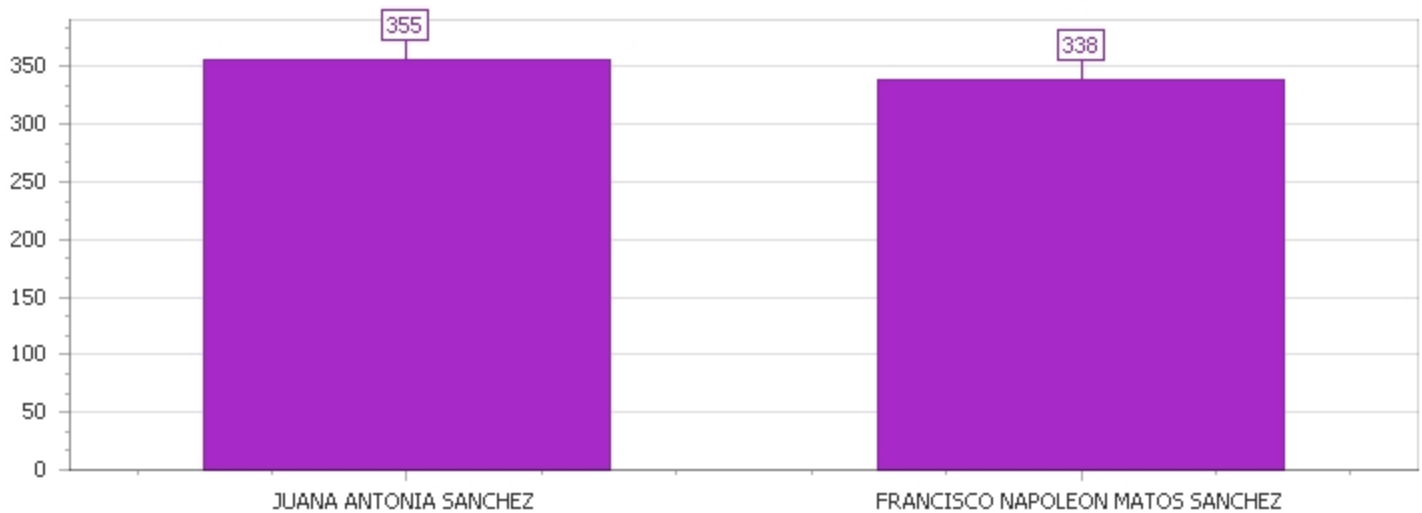

Orden	Nombre Candidato	Cant. de Votos	Porcentaje
2	JUANA ANTONIA SANCHEZ	355	51.23%
1	FRANCISCO NAPOLEON MATOS SANCHEZ	338	48.77%

ALCALDES

B1

Partido de la Liberación Dominicana
"Servir al Partido para Servir al Pueblo"
COMISION NACIONAL ELECTORAL
 CONGRESO ELECTORAL GLADYS GUTIERREZ
 13 de diciembre 2015