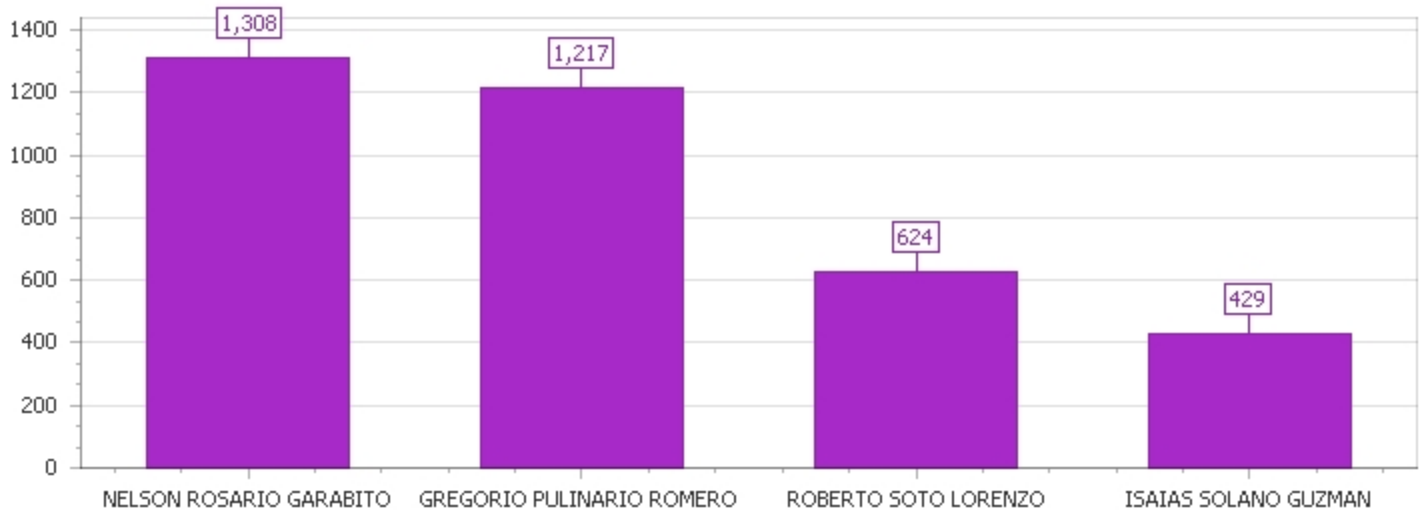

Orden	Nombre Candidato	Cant. de Votos	Porcentaje
2	NELSON ROSARIO GARABITO	1,308	36.56%
1	GREGORIO PULINARIO ROMERO	1,217	34.01%
4	ROBERTO SOTO LORENZO	624	17.44%
3	ISAIAS SOLANO GUZMAN	429	11.99%

ALCALDES