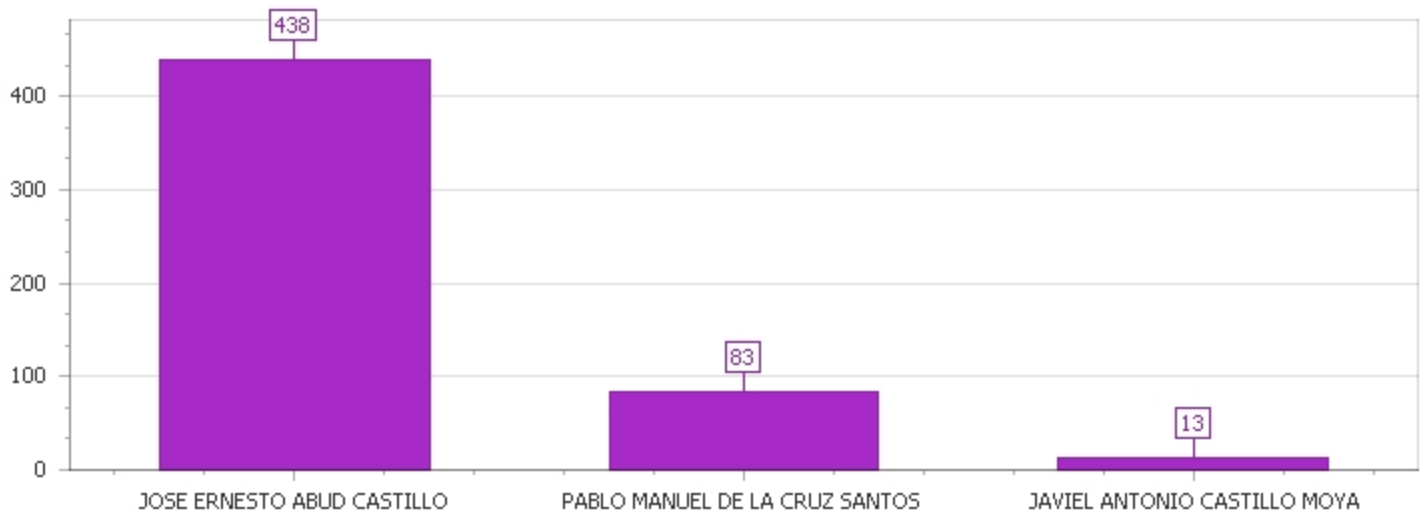

ALCALDES

B1

Partido de la Liberación Dominicana
"Servir al Partido para Servir al Pueblo"
COMISION NACIONAL ELECTORAL
CONGRESO ELECTORAL GLADYS GUTIERREZ
13 de diciembre 2015

BOLETIN

1

Provincia : **HERMANAS MIRABAL**

Circ. : **1** Municipio : **VILLA TAPIA**

RESUMEN MESA			RESUMEN DE VOTOS		
Total de Mesas	10		Votos Emitidos	554	
Mesas Computados	9	90.00%	Votos Nulos	20	3.61%
Mesas Faltantes	1	10.00%	Votos Validos	534	96.39%

Orden	Nombre Candidato	Cant. de Votos	Porcentaje
1	JOSE ERNESTO ABUD CASTILLO	438	82.02%
3	PABLO MANUEL DE LA CRUZ SANTOS	83	15.54%
2	JAVIEL ANTONIO CASTILLO MOYA	13	2.43%