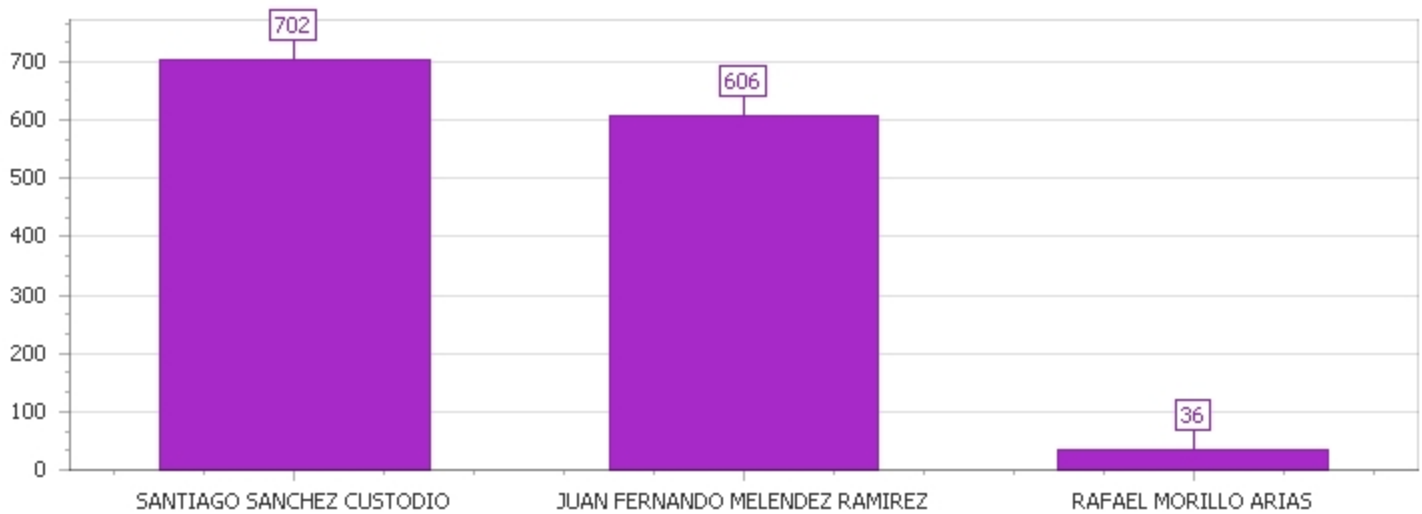

Orden	Nombre Candidato	Cant. de Votos	Porcentaje
3	SANTIAGO SANCHEZ CUSTODIO	702	52.23%
1	JUAN FERNANDO MELENDEZ RAMIREZ	606	45.09%
2	RAFAEL MORILLO ARIAS	36	2.68%

ALCALDES

B1

Partido de la Liberación Dominicana
"Servir al Partido para Servir al Pueblo"
COMISION NACIONAL ELECTORAL
 CONGRESO ELECTORAL GLADYS GUTIERREZ
 13 de diciembre 2015