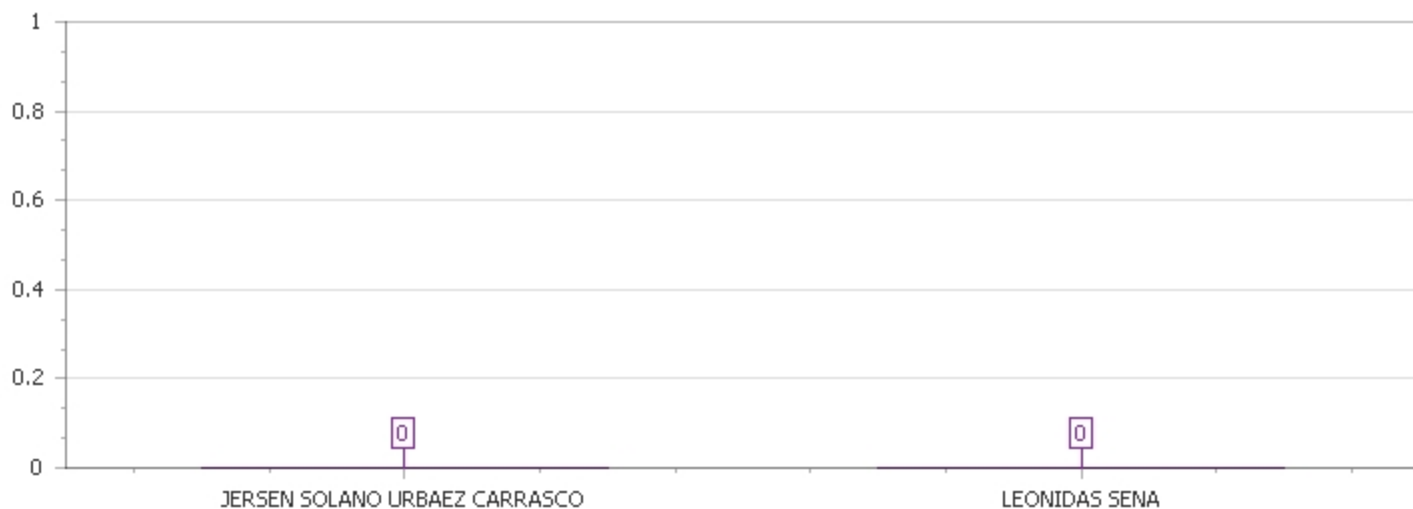

ALCALDES

B1

Partido de la Liberación Dominicana
"Servir al Partido para Servir al Pueblo"
COMISION NACIONAL ELECTORAL
CONGRESO ELECTORAL GLADYS GUTIERREZ
13 de diciembre 2015

BOLETIN

1

Provincia : INDEPENDENCIA

Circ. : 1 Municipio : MELLA

RESUMEN MESA			RESUMEN DE VOTOS		
Total de Mesas	2		Votos Emitidos	0	
Mesas Computados	0	0.00%	Votos Nulos	0	0.00%
Mesas Faltantes	2	100.00%	Votos Validos	0	0.00%

Orden	Nombre Candidato	Cant. de Votos	Porcentaje
1	LEONIDAS SENA	0	0.00%
2	JERSEN SOLANO URBAEZ CARRASCO	0	0.00%