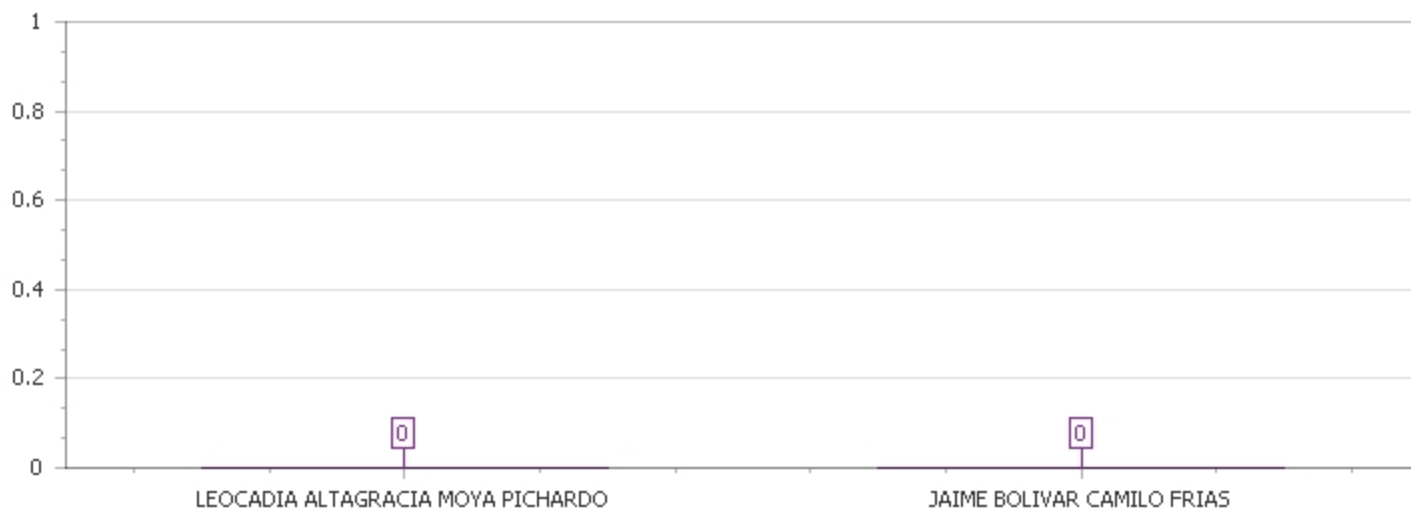

ALCALDES

B1

Partido de la Liberación Dominicana
"Servir al Partido para Servir al Pueblo"
COMISION NACIONAL ELECTORAL
CONGRESO ELECTORAL GLADYS GUTIERREZ
13 de diciembre 2015

BOLETIN

1

Provincia : **DUARTE**

Circ. : **2** Municipio : **CASTILLO**

RESUMEN MESA			RESUMEN DE VOTOS		
Total de Mesas	6		Votos Emitidos	0	
Mesas Computados	0	0.00%	Votos Nulos	0	0.00%
Mesas Faltantes	6	100.00%	Votos Validos	0	0.00%

Orden	Nombre Candidato	Cant. de Votos	Porcentaje
1	JAIME BOLIVAR CAMILO FRIAS	0	0.00%
2	LEOCADIA ALTAGRACIA MOYA PICHARDO	0	0.00%