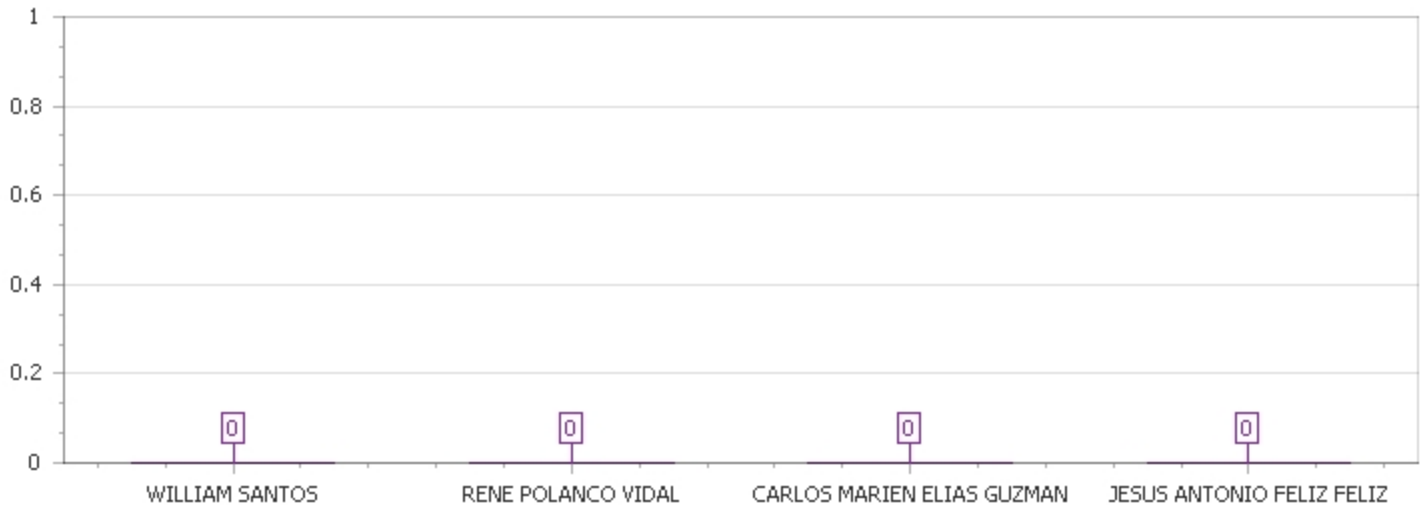

ALCALDES

B1

Partido de la Liberación Dominicana
"Servir al Partido para Servir al Pueblo"
COMISION NACIONAL ELECTORAL
CONGRESO ELECTORAL GLADYS GUTIERREZ
13 de diciembre 2015

BOLETIN

1

Provincia : **SANTO DOMINGO**

Circ. : **6** Municipio : **SANTO DOMINGO NORTE**

RESUMEN MESA			RESUMEN DE VOTOS		
Total de Mesas	181		Votos Emitidos	0	
Mesas Computados	0	0.00%	Votos Nulos	0	0.00%
Mesas Faltantes	181	100.00%	Votos Validos	0	0.00%

Orden	Nombre Candidato	Cant. de Votos	Porcentaje
1	JESUS ANTONIO FELIZ FELIZ	0	0.00%
2	CARLOS MARIEN ELIAS GUZMAN	0	0.00%
3	RENE POLANCO VIDAL	0	0.00%
4	WILLIAM SANTOS	0	0.00%