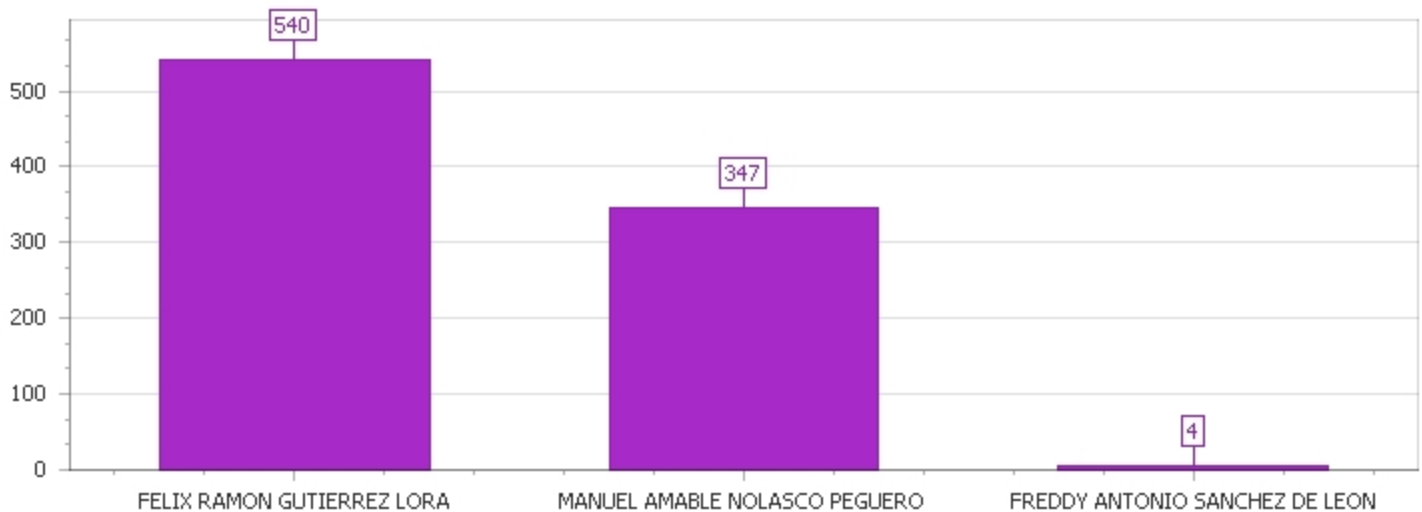

Orden	Nombre Candidato	Cant. de Votos	Porcentaje
1	FELIX RAMON GUTIERREZ LORA	540	60.61%
2	MANUEL AMABLE NOLASCO PEGUERO	347	38.95%
3	FREDDY ANTONIO SANCHEZ DE LEON	4	0.45%

ALCALDES

B1

Partido de la Liberación Dominicana
"Servir al Partido para Servir al Pueblo"
COMISION NACIONAL ELECTORAL
 CONGRESO ELECTORAL GLADYS GUTIERREZ
 13 de diciembre 2015