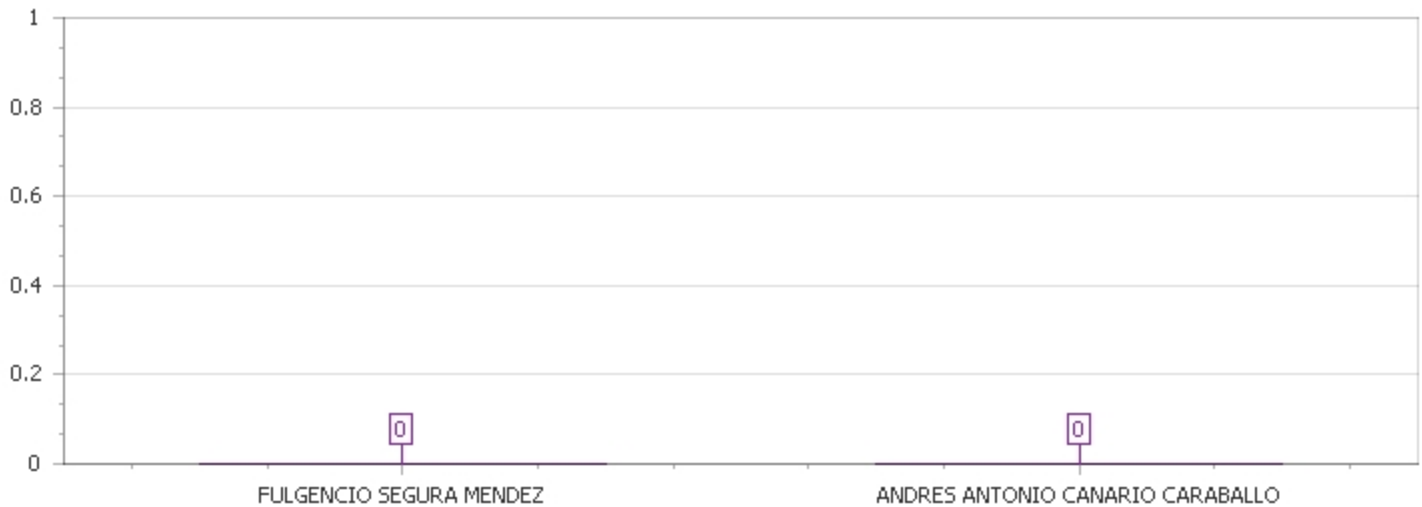

ALCALDES

B1

Partido de la Liberación Dominicana
"Servir al Partido para Servir al Pueblo"
COMISION NACIONAL ELECTORAL
CONGRESO ELECTORAL GLADYS GUTIERREZ
13 de diciembre 2015

BOLETIN

1

Provincia : **BARAHONA**

Circ. : **1** Municipio : **EL PEÑON**

RESUMEN MESA			RESUMEN DE VOTOS		
Total de Mesas	2		Votos Emitidos	0	
Mesas Computados	0	0.00%	Votos Nulos	0	0.00%
Mesas Faltantes	2	100.00%	Votos Validos	0	0.00%

Orden	Nombre Candidato	Cant. de Votos	Porcentaje
1	ANDRES ANTONIO CANARIO CARABALLO	0	0.00%
2	FULGENCIO SEGURA MENDEZ	0	0.00%