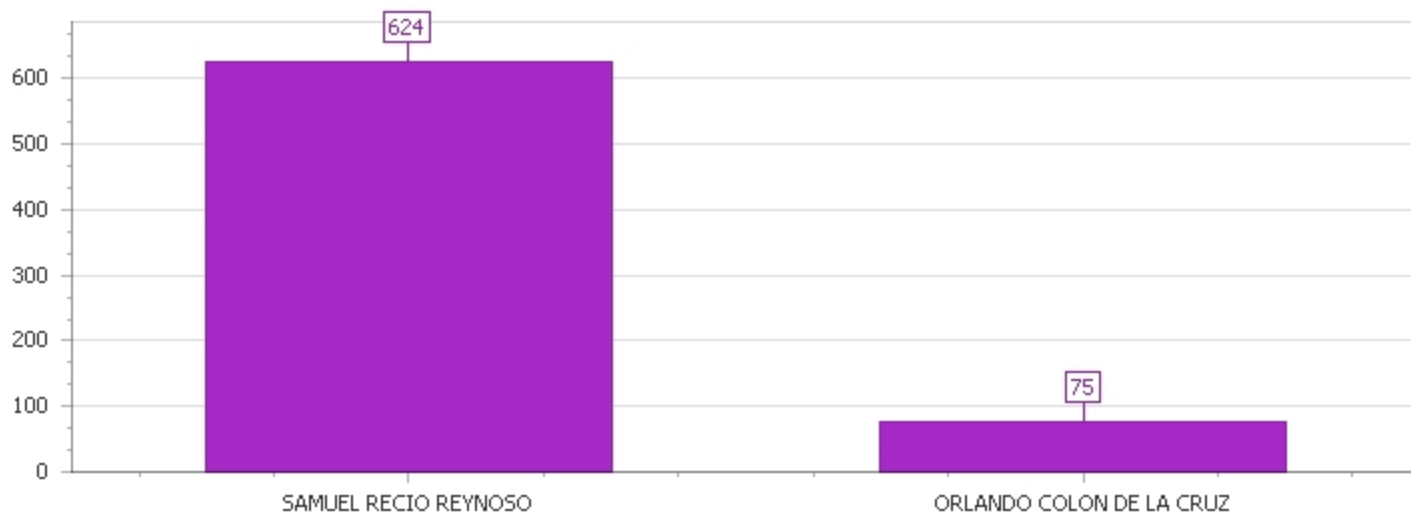

ALCALDES

B1

Partido de la Liberación Dominicana
"Servir al Partido para Servir al Pueblo"
COMISION NACIONAL ELECTORAL
CONGRESO ELECTORAL GLADYS GUTIERREZ
13 de diciembre 2015

BOLETIN

1

Provincia : **DUARTE**

Circ. : **1** Municipio : **LAS GUARANAS**

RESUMEN MESA			RESUMEN DE VOTOS		
Total de Mesas	5		Votos Emitidos	720	
Mesas Computados	3	60.00%	Votos Nulos	21	2.92%
Mesas Faltantes	2	40.00%	Votos Validos	699	97.08%

Orden	Nombre Candidato	Cant. de Votos	Porcentaje
2	SAMUEL RECIO REYNOSO	624	89.27%
1	ORLANDO COLON DE LA CRUZ	75	10.73%