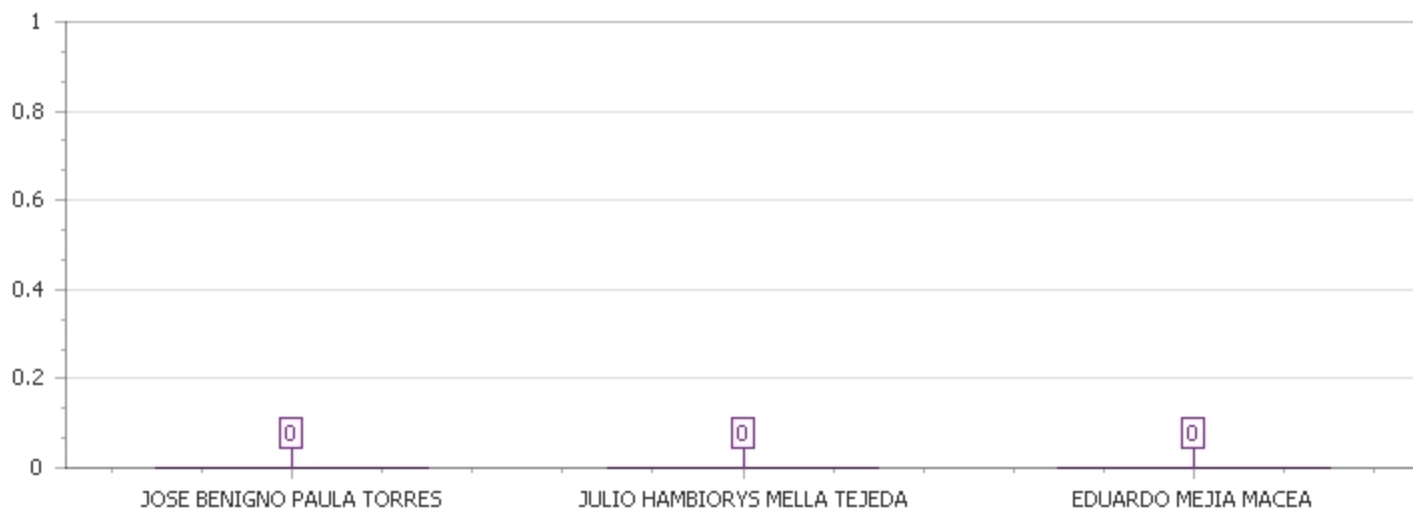

ALCALDES

B1

Partido de la Liberación Dominicana
"Servir al Partido para Servir al Pueblo"
COMISION NACIONAL ELECTORAL
CONGRESO ELECTORAL GLADYS GUTIERREZ
13 de diciembre 2015

BOLETIN

1

Provincia : **SAN JOSE DE OCOA**

Circ. : **1** Municipio : **RANCHO ARRIBA**

RESUMEN MESA			RESUMEN DE VOTOS		
Total de Mesas	5		Votos Emitidos	0	
Mesas Computados	0	0.00%	Votos Nulos	0	0.00%
Mesas Faltantes	5	100.00%	Votos Validos	0	0.00%

Orden	Nombre Candidato	Cant. de Votos	Porcentaje
1	EDUARDO MEJIA MACEA	0	0.00%
2	JULIO HAMBIOYRS MELLA TEJEDA	0	0.00%
3	JOSE BENIGNO PAULA TORRES	0	0.00%