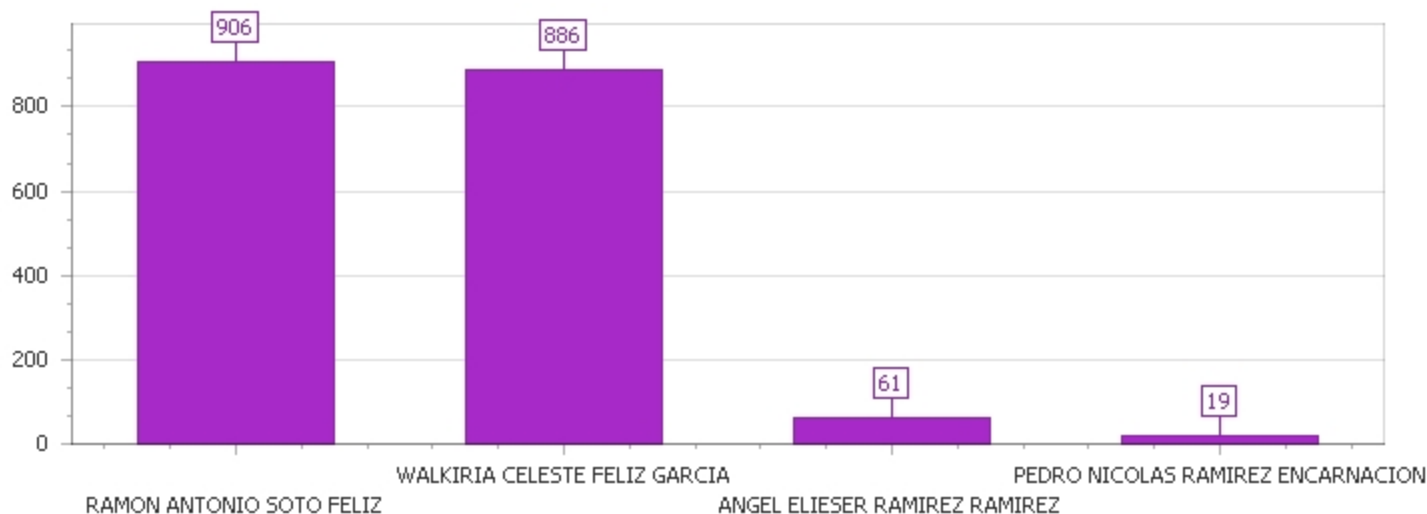

Orden	Nombre Candidato	Cant. de Votos	Porcentaje
4	RAMON ANTONIO SOTO FELIZ	906	48.40%
1	WALKIRIA CELESTE FELIZ GARCIA	886	47.33%
3	ANGEL ELIESER RAMIREZ RAMIREZ	61	3.26%
2	PEDRO NICOLAS RAMIREZ ENCARNACION	19	1.01%