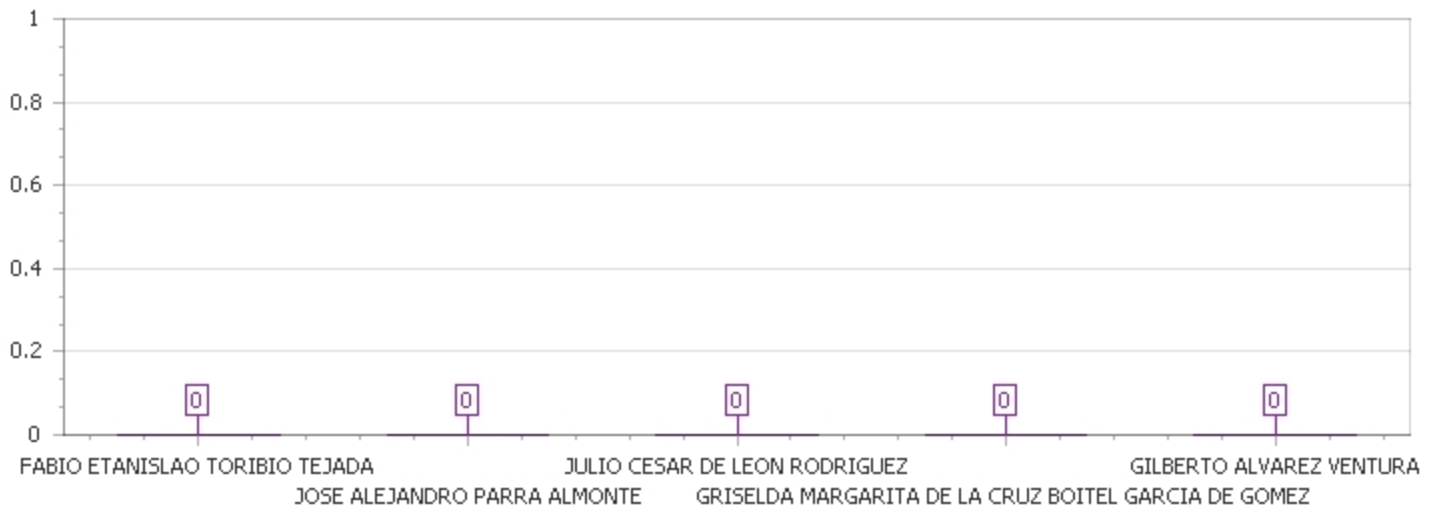

BOLETIN

1

Provincia : **SANTIAGO**

Circ. : **1** Municipio : **VILLA GONZALEZ**

RESUMEN MESA			RESUMEN DE VOTOS		
Total de Mesas	15		Votos Emitidos	0	
Mesas Computados	0	0.00%	Votos Nulos	0	0.00%
Mesas Faltantes	15	100.00%	Votos Validos	0	0.00%

Orden	Nombre Candidato	Cant. de Votos	Porcentaje
1	GILBERTO ALVAREZ VENTURA	0	0.00%
2	GRISelda MARGARITA DE LA CRUZ BOITEL GARCIA DE GOMEZ	0	0.00%
3	JULIO CESAR DE LEON RODRIGUEZ	0	0.00%
5	JOSE ALEJANDRO PARRA ALMONTE	0	0.00%
6	FABIO ETANISLAO TORIBIO TEJADA	0	0.00%