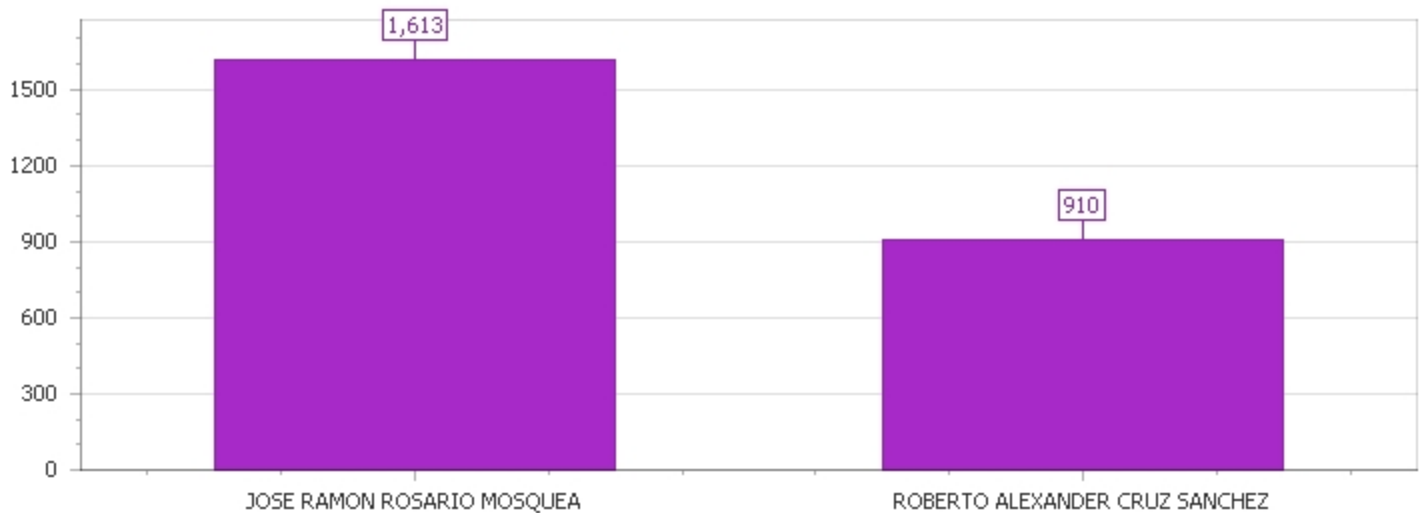

ALCALDES

B1

Partido de la Liberación Dominicana
"Servir al Partido para Servir al Pueblo"
COMISION NACIONAL ELECTORAL
CONGRESO ELECTORAL GLADYS GUTIERREZ
13 de diciembre 2015

BOLETIN

1

Provincia : **MONSEÑOR NOUEL**

Circ. : **1** Municipio : **MAIMON**

RESUMEN MESA			RESUMEN DE VOTOS		
Total de Mesas	7		Votos Emitidos	2,742	
Mesas Computados	7	100.00%	Votos Nulos	219	7.99%
Mesas Faltantes	0	0.00%	Votos Validos	2,523	92.01%

Orden	Nombre Candidato	Cant. de Votos	Porcentaje
2	JOSE RAMON ROSARIO MOSQUEA	1,613	63.93%
1	ROBERTO ALEXANDER CRUZ SANCHEZ	910	36.07%